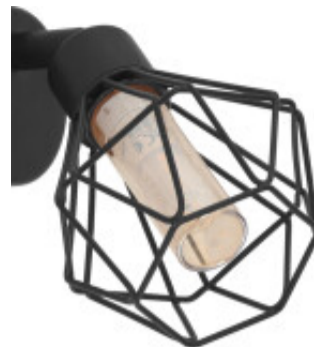

Aplique de pared con reja negro 1XG9 INCL ZAPATA 1 - EG3232

EGLO
my light | my style

© El fabricante líder mundial de luminarias © Diseñado en Austria

CÓDIGO: EG3232

MARCA: Eglo

DESCRIPCIÓN: Aplique de pared modelo ZAPATA 1. Cuerpo fabricado en acero negro con 1 portalámparas tipo reja del mismo color, conexiados para una lámpara en pase G9 de 3W de potencia(360lm), en tonalidad cálida 3000K. Vida útil: 25,000hrs. Medidas: Ø60mm.

CARACTERÍSTICAS:

- Color** - Negro
- Tipo de luminaria** - Decorativo/Residencial, Técnica/Comercial
- Material** - Metal
- Montaje** - Adosar
- Ubicación** - Interior
- Pase** - G9

Las imágenes son meramente ilustrativas y pueden, en algunos casos, no coincidir exactamente con el producto final.
Las descripciones y detalles de los artículos ofrecidos, son meramente informativos y pueden no coincidir en un todo con el producto final