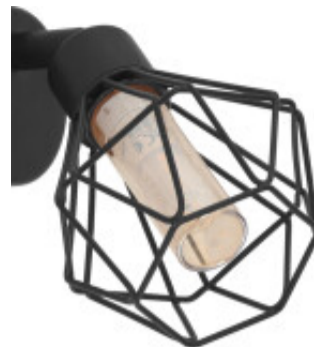

## Aplique de pared con reja negro 1XG9 INCL ZAPATA 1 - EG3232

**EGLO**  
my light | my style

© El fabricante líder mundial de luminarias © Diseñado en Austria

CÓDIGO: EG3232

MARCA: Eglo

**DESCRIPCIÓN:** Aplique de pared modelo ZAPATA 1. Cuerpo fabricado en acero negro con 1 portalámparas tipo reja del mismo color, conexiados para una lámpara en pase G9 de 3W de potencia(360lm), en tonalidad cálida 3000K. Vida útil: 25,000hrs. Medidas: Ø60mm.

**CARACTERÍSTICAS:**

- Color** - Negro
- Tipo de luminaria** - Decorativo/Residencial, Técnica/Comercial
- Material** - Metal
- Montaje** - Adosar
- Ubicación** - Interior
- Pase** - G9

Las imágenes son meramente ilustrativas y pueden, en algunos casos, no coincidir exactamente con el producto final.  
Las descripciones y detalles de los artículos ofrecidos, son meramente informativos y pueden no coincidir en un todo con el producto final