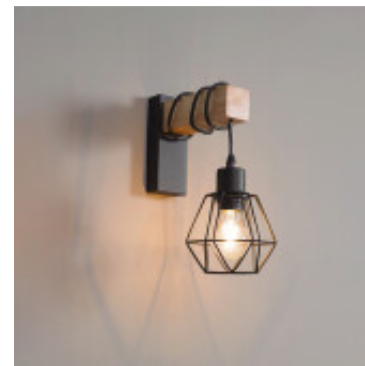

Aplique de madera con reja negro 1XE27 TOWNSHEND 5 - EG3224

CÓDIGO: EG3224

MARCA: Eglo

DESCRIPCIÓN: Aplique de pared vintage modelo TOWNSHEND 5. Cuerpo fabricado en madera y acero. Portalámparas tipo reja en color negro, conexionado para una lámpara E27, no incluida.

CARACTERÍSTICAS:

- Color** - Negro
- Tipo de luminaria** - Decorativo/Residencial, Técnica/Comercial
- Material** - Madera, Metal
- Montaje** - Adosar
- Ubicación** - Interior
- Pase** - E27

Las imágenes son meramente ilustrativas y pueden, en algunos casos, no coincidir exactamente con el producto final.
Las descripciones y detalles de los artículos ofrecidos, son meramente informativos y pueden no coincidir en un todo con el producto final