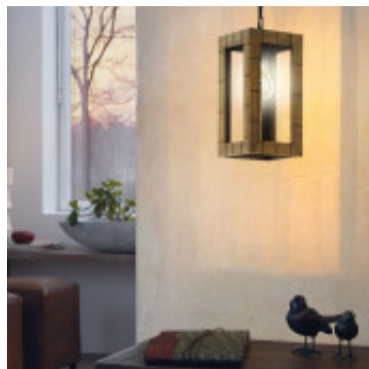

Colgante vintage de madera c/cadena 1XE27 TAKHIRA - EG3208

© El fabricante líder mundial de luminarias © Diseñado en Austria

CÓDIGO: EG3208

MARCA: Eglo

DESCRIPCIÓN: Colgante vintage modelo TAKHIRA. Florón en acero color negro con cadena para suspender el cuerpo prismático fabricado en madera color marrón oscuro. Conexionado para una lámpara en pase E27, no incluida. Medidas: 170x170X340mm. Altura máxima: 1100mm

CARACTERÍSTICAS:

- Color** - Marrón
- Tipo de luminaria** - Decorativo/Residencial
- Material** - Madera
- Montaje** - Suspender
- Ubicación** - Interior
- Pase** - E27

Las imágenes son meramente ilustrativas y pueden, en algunos casos, no coincidir exactamente con el producto final.
Las descripciones y detalles de los artículos ofrecidos, son meramente informativos y pueden no coincidir en un todo con el producto final