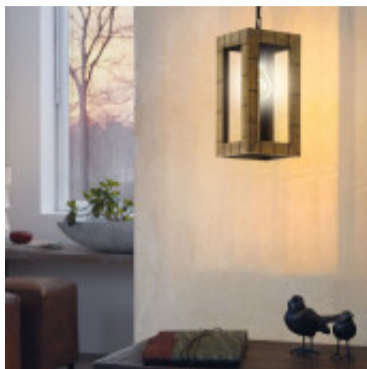

Colgante vintage de madera c/cadena 1XE27 TAKHIRA - EG3208

© El fabricante líder mundial de luminarias © Diseñado en Austria

CÓDIGO: EG3208

MARCA: Eglo

DESCRIPCIÓN: Colgante vintage modelo TAKHIRA. Florón en acero color negro con cadena para suspender el cuerpo prismático fabricado en madera color marrón oscuro. Conexionado para una lámpara en pase E27, no incluida. Medidas: 170x170X340mm. Altura máxima: 1100mm

CARACTERÍSTICAS:

- Color** - Marrón
- Tipo de luminaria** - Decorativo/Residencial
- Material** - Madera
- Montaje** - Suspender
- Ubicación** - Interior
- Pase** - E27

Las imágenes son meramente ilustrativas y pueden, en algunos casos, no coincidir exactamente con el producto final.
Las descripciones y detalles de los artículos ofrecidos, son meramente informativos y pueden no coincidir en un todo con el producto final