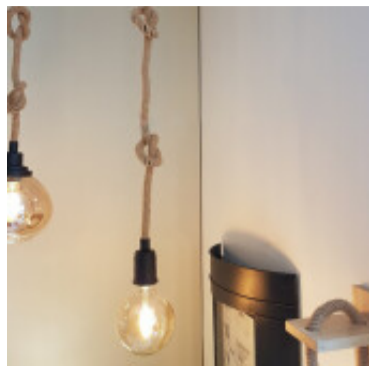

Portalamparas vintage acero/cuerda 1XE27 RAMPSIDE - EG3196

EGLO
my light | my style

© El fabricante líder mundial de luminarias © Diseñado en Austria

CÓDIGO: EG3196

MARCA: Eglo

DESCRIPCIÓN: Colgante modelo RAMPSIDE, florón y portalámparas en color negro, y cable forrado en cuerda. Conexionado para una lámpara en pase E27, no incluida.

CARACTERÍSTICAS: **Tipo de luminaria** - Decorativo/Residencial

Material - Vidrio

Ubicación - Interior

Pase - E27

Las imágenes son meramente ilustrativas y pueden, en algunos casos, no coincidir exactamente con el producto final.
Las descripciones y detalles de los artículos ofrecidos, son meramente informativos y pueden no coincidir en un todo con el producto final