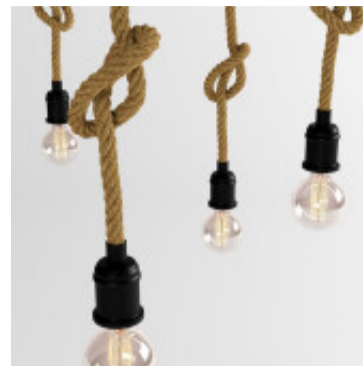

Portalamparas vintage acero/cuerda 1XE27 RAMPSIDE - EG3196

EGLO
my light | my style

© El fabricante líder mundial de luminarias © Diseñado en Austria

CÓDIGO: EG3196

MARCA: Eglo

DESCRIPCIÓN: Colgante modelo RAMPSIDE, florón y portalámparas en color negro, y cable forrado en cuerda. Conexionado para una lámpara en pase E27, no incluida.

CARACTERÍSTICAS: **Tipo de luminaria** - Decorativo/Residencial

Material - Vidrio

Ubicación - Interior

Pase - E27

Las imágenes son meramente ilustrativas y pueden, en algunos casos, no coincidir exactamente con el producto final.
Las descripciones y detalles de los artículos ofrecidos, son meramente informativos y pueden no coincidir en un todo con el producto final