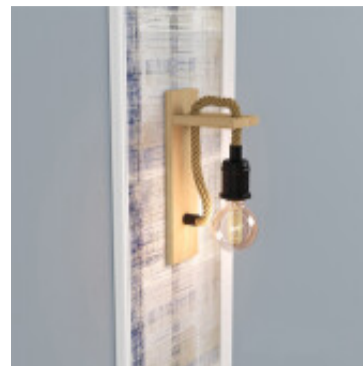

## Aplique de pared madera y cuerda 1XE27 RAMPSIDE - EG3194

**EGLO**  
my light | my style

© El fabricante líder mundial de luminarias © Diseñado en Austria

CÓDIGO: EG3194

MARCA: Eglo

**DESCRIPCIÓN:** Aplique de pared vintage modelo RAMPIDE. Cuerpo fabricado en madera con cable recubierto en cuerda. Conexionado para una lámpara en pase E27, no incluido. Medidas: 300x80x135mm Incluye interruptor en el cable.

**CARACTERÍSTICAS:**

- Color** - Marrón
- Tipo de luminaria** - Decorativo/Residencial, Técnica/Comercial
- Material** - Madera
- Montaje** - Adosar
- Ubicación** - Interior
- Pase** - E27

Las imágenes son meramente ilustrativas y pueden, en algunos casos, no coincidir exactamente con el producto final.  
Las descripciones y detalles de los artículos ofrecidos, son meramente informativos y pueden no coincidir en un todo con el producto final