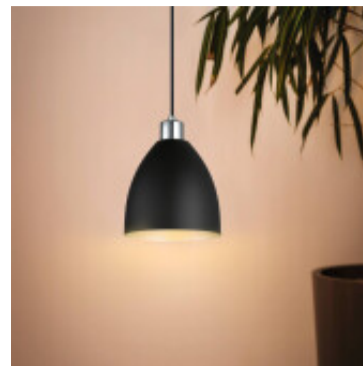

Colgante campana negro/cromo 1XE27 Ø18 MAREPERLA - EG3180

EGLO
my light | my style

© El fabricante líder mundial de luminarias © Diseñado en Austria

CÓDIGO: EG3180

MARCA: Eglo

DESCRIPCIÓN: Colgante tipo campana modelo MAREPERLA. Cuerpo construido en acero color negro con interior en cristal, conexionado para una lámpara en pase E27, no incluida. Medidas: Ø180mm. Altura máxima: 1100mm.

CARACTERÍSTICAS:

- Color** - Negro
- Tipo de luminaria** - Decorativo/Residencial
- Material** - Metal
- Montaje** - Suspende
- Ubicación** - Interior
- Pase** - E27

Las imágenes son meramente ilustrativas y pueden, en algunos casos, no coincidir exactamente con el producto final.
Las descripciones y detalles de los artículos ofrecidos, son meramente informativos y pueden no coincidir en un todo con el producto final