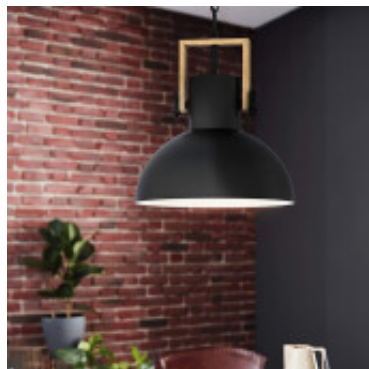

Colgante campana negro c/cadena 1XE27 Ø30 LUBENHAM - EG3166

© El fabricante líder mundial de luminarias © Diseñado en Austria

CÓDIGO: EG3166

MARCA: Eglo

DESCRIPCIÓN: Colgante vintage tipo campana modelo LUBENHAM. Cuerpo fabricado en madera y acero color negro. Florón redondo en color negro con cadena del mismo color para sostener la luminaria. Conexión para una lámpara en rosca E27, no incluida. Medidas: Ø300mm. Altura máxima: 1100mm.

CARACTERÍSTICAS:

- Color** - Negro
- Tipo de luminaria** - Decorativo/Residencial
- Material** - Metal
- Montaje** - Suspendido
- Ubicación** - Interior
- Pase** - E27

Las imágenes son meramente ilustrativas y pueden, en algunos casos, no coincidir exactamente con el producto final.
Las descripciones y detalles de los artículos ofrecidos, son meramente informativos y pueden no coincidir en un todo con el producto final