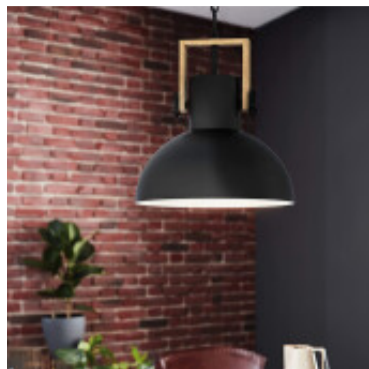

Colgante campana negro c/cadena 1XE27 Ø30 LUBENHAM - EG3166

© El fabricante líder mundial de luminarias © Diseñado en Austria

CÓDIGO: EG3166

MARCA: Eglo

DESCRIPCIÓN: Colgante vintage tipo campana modelo LUBENHAM. Cuerpo fabricado en madera y acero color negro. Florón redondo en color negro con cadena del mismo color para sostener la luminaria. Conexión para una lámpara en rosca E27, no incluida. Medidas: Ø300mm. Altura máxima: 1100mm.

CARACTERÍSTICAS:

- Color** - Negro
- Tipo de luminaria** - Decorativo/Residencial
- Material** - Metal
- Montaje** - Suspendido
- Ubicación** - Interior
- Pase** - E27

Las imágenes son meramente ilustrativas y pueden, en algunos casos, no coincidir exactamente con el producto final.
Las descripciones y detalles de los artículos ofrecidos, son meramente informativos y pueden no coincidir en un todo con el producto final