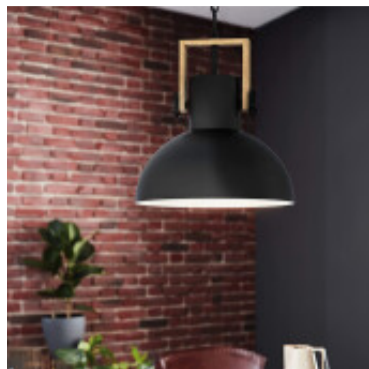

## Colgante campana negro c/cadena 1XE27 Ø30 LUBENHAM - EG3166

© El fabricante líder mundial de luminarias © Diseñado en Austria

CÓDIGO: EG3166

MARCA: Eglo

**DESCRIPCIÓN:** Colgante vintage tipo campana modelo LUBENHAM. Cuerpo fabricado en madera y acero color negro. Florón redondo en color negro con cadena del mismo color para sostener la luminaria. Conexión para una lámpara en rosca E27, no incluida. Medidas: Ø300mm. Altura máxima: 1100mm.

**CARACTERÍSTICAS:**

- Color** - Negro
- Tipo de luminaria** - Decorativo/Residencial
- Material** - Metal
- Montaje** - Suspendido
- Ubicación** - Interior
- Pase** - E27

Las imágenes son meramente ilustrativas y pueden, en algunos casos, no coincidir exactamente con el producto final.  
Las descripciones y detalles de los artículos ofrecidos, son meramente informativos y pueden no coincidir en un todo con el producto final