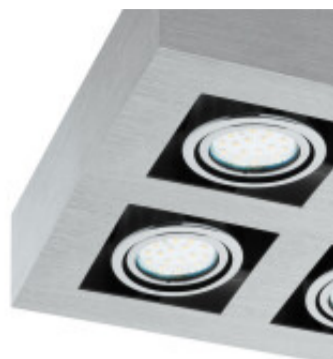

Aplique de techo cuadrado aluminio 4XGU10 LOKE 1 - EG3162

EGLO
my light | my style

© El fabricante líder mundial de luminarias © Diseñado en Austria

CÓDIGO: EG3162

MARCA: Eglo

DESCRIPCIÓN: Aplique de techo cuadrado modelo LOKE 1, fabricado en extrusión de aluminio y acero. Base color negro cromo y cuerpo color aluminio cepillado. Conexionado para 4 lámparas tipo dicroicas GU10 de 5W de consumo (400lm)c/u, en tonalidad cálida 3000k. Vida útil: 25,000hrs. Medidas: 250x250x85mm

CARACTERÍSTICAS: **Tipo de luminaria** - Decorativo/Residencial

Material - Metal

Montaje - Adosar

Ubicación - Interior

Pase - GU10

Las imágenes son meramente ilustrativas y pueden, en algunos casos, no coincidir exactamente con el producto final.
Las descripciones y detalles de los artículos ofrecidos, son meramente informativos y pueden no coincidir en un todo con el producto final