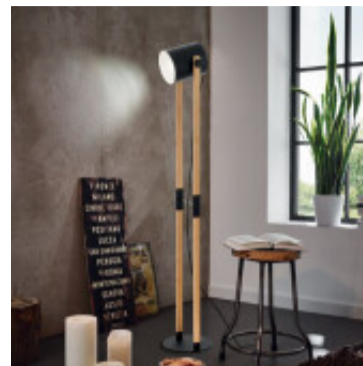

Portatil de pie madera/acero 1XE27 HORNWOOD - EG3159

EGLO
my light | my style

© El fabricante líder mundial de luminarias © Diseñado en Austria

CÓDIGO: EG3159

MARCA: Eglo

DESCRIPCIÓN: Portátil de pie vintage modelo HORNWOOD. Cuerpo en madera clara y acero color negro y crema. Conexionado para una lámpara en rosca E27, no incluida. Medidas: Ø1400x230mm. Incluye interruptor en el cable.

CARACTERÍSTICAS:

- Color** - Marrón, Negro
- Tipo de luminaria** - Decorativo/Residencial
- Material** - Madera, Metal
- Ubicación** - Interior
- Pase** - E27

Las imágenes son meramente ilustrativas y pueden, en algunos casos, no coincidir exactamente con el producto final.
Las descripciones y detalles de los artículos ofrecidos, son meramente informativos y pueden no coincidir en un todo con el producto final