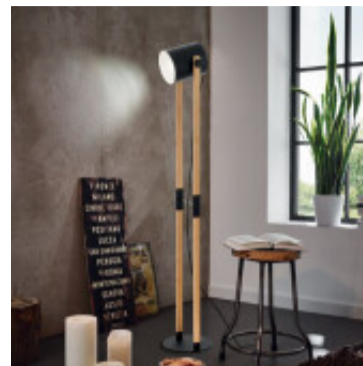

Portatil de pie madera/acero 1XE27 HORNWOOD - EG3159

EGLO
my light | my style

© El fabricante líder mundial de luminarias © Diseñado en Austria

CÓDIGO: EG3159

MARCA: Eglo

DESCRIPCIÓN: Portátil de pie vintage modelo HORNWOOD. Cuerpo en madera clara y acero color negro y crema. Conexionado para una lámpara en rosca E27, no incluida. Medidas: Ø1400x230mm. Incluye interruptor en el cable.

CARACTERÍSTICAS: **Color** - Marrón, Negro
Tipo de luminaria - Decorativo/Residencial
Material - Madera, Metal
Ubicación - Interior
Pase - E27

Las imágenes son meramente ilustrativas y pueden, en algunos casos, no coincidir exactamente con el producto final.
Las descripciones y detalles de los artículos ofrecidos, son meramente informativos y pueden no coincidir en un todo con el producto final