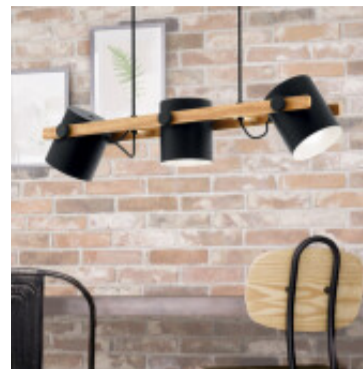

## Lampara colgante vintage cilindros/madera HORNWOOD - EG3156

CÓDIGO: EG3156

MARCA: Eglo

**DESCRIPCIÓN:** Colgante vintage de madera modelo HORNWOOD, con 3 cilindros con posición regulable. Florón rectangular en acero color negro, cuerpo en madera clara y acero color negro y crema. Conexión para 3 lámparas en rosca E27, no incluidas. Medidas: 780x210mm. Altura máxima: 1100mm.

**CARACTERÍSTICAS:**

- Color** - Negro
- Tipo de luminaria** - Decorativo/Residencial
- Material** - Madera, Metal
- Montaje** - Suspendido
- Ubicación** - Interior
- Pase** - E27

Las imágenes son meramente ilustrativas y pueden, en algunos casos, no coincidir exactamente con el producto final.  
Las descripciones y detalles de los artículos ofrecidos, son meramente informativos y pueden no coincidir en un todo con el producto final