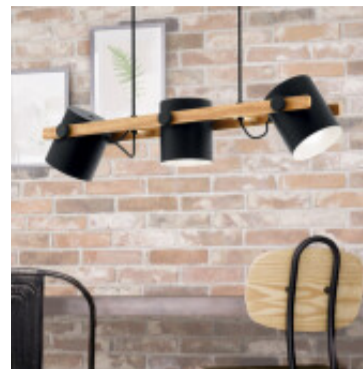

Lampara colgante vintage cilindros/madera HORNWOOD - EG3156

CÓDIGO: EG3156

MARCA: Eglo

DESCRIPCIÓN: Colgante vintage de madera modelo HORNWOOD, con 3 cilindros con posición regulable. Florón rectangular en acero color negro, cuerpo en madera clara y acero color negro y crema. Conexionado para 3 lámparas en rosca E27, no incluidas. Medidas: 780x210mm. Altura máxima: 1100mm.

CARACTERÍSTICAS:

- Color** - Negro
- Tipo de luminaria** - Decorativo/Residencial
- Material** - Madera, Metal
- Montaje** - Suspende
- Ubicación** - Interior
- Pase** - E27

Las imágenes son meramente ilustrativas y pueden, en algunos casos, no coincidir exactamente con el producto final.
Las descripciones y detalles de los artículos ofrecidos, son meramente informativos y pueden no coincidir en un todo con el producto final