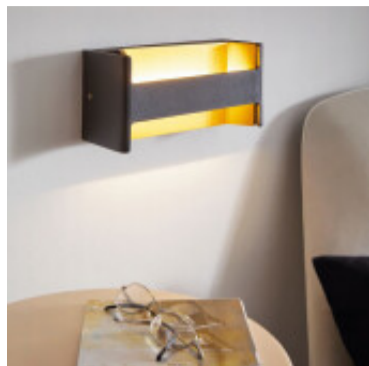

Aplique de pared indirecto negro 10W FELONICHE - EG3152

© El fabricante líder mundial de luminarias © Diseñado en Austria

CÓDIGO: EG3152

MARCA: Eglo

DESCRIPCIÓN: Aplique de pared de luz indirecta modelo FELONICHE, cuerpo en acero color negro y dorado con difusor de plástico transparente. Conexionado con una placa de LED integrado de 10W de consumo(1100Lm), en tonalidad cálida 3000K. Medidas: 220x100x75mm

CARACTERÍSTICAS:

- Color** - Dorado, Negro
- Tipo de luminaria** - Decorativo/Residencial, Técnica/Comercial
- Material** - Metal
- Montaje** - Adosar
- Potencia** - 7,2 - 12
- Ubicación** - Interior
- Tonalidad** - Cálida