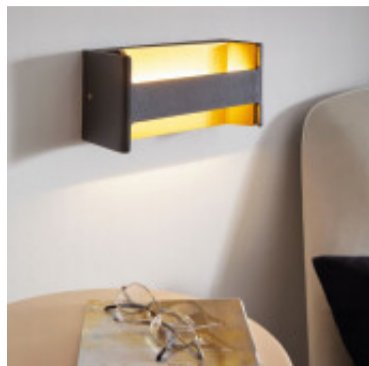

Aplique de pared indirecto negro 10W FELONICHE - EG3152

© El fabricante líder mundial de luminarias © Diseñado en Austria

CÓDIGO: EG3152

MARCA: Eglo

DESCRIPCIÓN: Aplique de pared de luz indirecta modelo FELONICHE, cuerpo en acero color negro y dorado con difusor de plástico transparente. Conexionado con una placa de LED integrado de 10W de consumo(1100Lm), en tonalidad cálida 3000K. Medidas: 220x100x75mm

CARACTERÍSTICAS: **Color** - Dorado, Negro
Tipo de luminaria - Decorativo/Residencial, Técnica/Comercial
Material - Metal
Montaje - Adosar
Potencia - 7,2 - 12
Ubicación - Interior
Tonalidad - Cálida

Las imágenes son meramente ilustrativas y pueden, en algunos casos, no coincidir exactamente con el producto final.
Las descripciones y detalles de los artículos ofrecidos, son meramente informativos y pueden no coincidir en un todo con el producto final