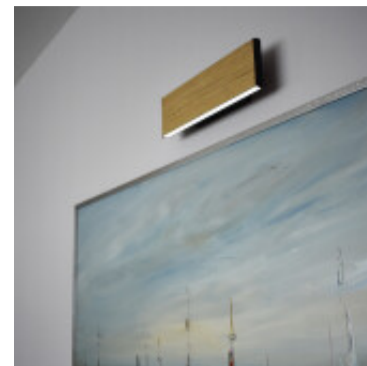

Aplique LED pared bidirec. madera 8,4W CLIMENE - EG3135

CÓDIGO: EG3135

MARCA: Eglo

DESCRIPCIÓN: Aplique de pared bidireccional modelo CLIMENE IP20, cuerpo construido en aluminio color negro, con un panel frontal decorado con madera. Los difusores son de plástico. Conexionado a 2 placas LED de 8,4W de potencia (1000Lm), en tonalidad cálida 3000K. Medidas: 255x80x45mm (LargoxAltoxAcho).

CARACTERÍSTICAS:

- Color** - Marrón, Negro
- Tipo de luminaria** - Decorativo/Residencial
- Material** - Metal, Policarbonato
- Montaje** - Adosar
- Potencia** - 7,2 - 12
- Ubicación** - Interior
- Tonalidad** - Cálida