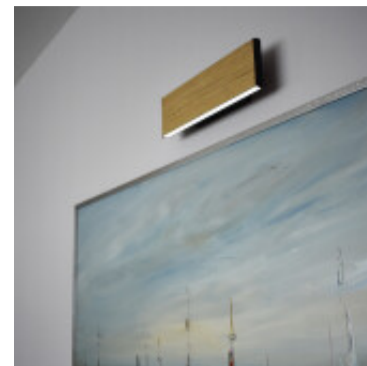

## Aplique LED pared bidirec. madera 8,4W CLIMENE - EG3135

CÓDIGO: EG3135

MARCA: Eglo

**DESCRIPCIÓN:** Aplique de pared bidireccional modelo CLIMENE IP20, cuerpo construido en aluminio color negro, con un panel frontal decorado con madera. Los difusores son de plástico. Conexionado a 2 placas LED de 8,4W de potencia (1000Lm), en tonalidad cálida 3000K. Medidas: 255x80x45mm (LargoxAltoxAcho).

**CARACTERÍSTICAS:**

- Color** - Marrón, Negro
- Tipo de luminaria** - Decorativo/Residencial
- Material** - Metal, Policarbonato
- Montaje** - Adosar
- Potencia** - 7,2 - 12
- Ubicación** - Interior
- Tonalidad** - Cálida