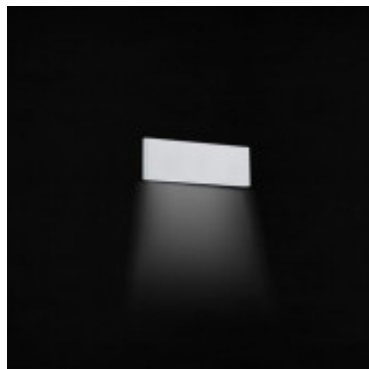

Aplique led pared bidireccional gris 4W CLIMENE - EG3134

EGLO
my light | my style

© El fabricante líder mundial de luminarias © Diseñado en Austria

CÓDIGO: EG3134

MARCA: Eglo

DESCRIPCIÓN: Aplique de pared bidireccional modelo CLIMENE IP20, cuerpo construido en aluminio color GRIS con difusor de plástico, conexionado para 2 placas de LED integrado de 4W de potencia (500Lm), en tonalidad cálida 3000K. Medidas: 255x80x45mm.

CARACTERÍSTICAS:

- Color** - Gris
- Tipo de luminaria** - Decorativo/Residencial, Técnica/Comercial
- Material** - Metal
- Montaje** - Adosar
- Potencia** - 7,2 - 12
- Ubicación** - Interior
- Tonalidad** - Cálida