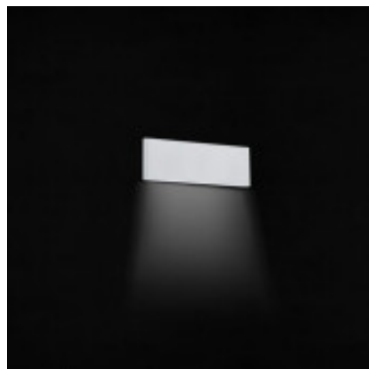

Aplique led pared bidireccional gris 4W CLIMENE - EG3134

EGLO
my light | my style

© El fabricante líder mundial de luminarias © Diseñado en Austria

CÓDIGO: EG3134

MARCA: Eglo

DESCRIPCIÓN: Aplique de pared bidireccional modelo CLIMENE IP20, cuerpo construido en aluminio color GRIS con difusor de plástico, conexionado para 2 placas de LED integrado de 4W de potencia (500Lm), en tonalidad cálida 3000K. Medidas: 255x80x45mm.

CARACTERÍSTICAS:

- Color** - Gris
- Tipo de luminaria** - Decorativo/Residencial, Técnica/Comercial
- Material** - Metal
- Montaje** - Adosar
- Potencia** - 7,2 - 12
- Ubicación** - Interior
- Tonalidad** - Cálida