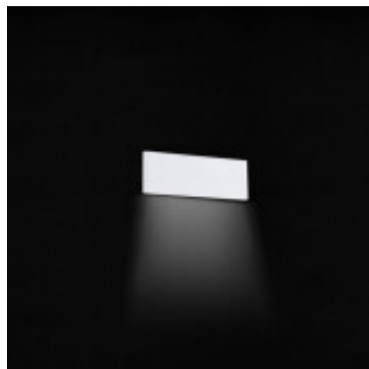

Aplique led pared bidireccional blanco 4W CLIMENE - EG3132

EGLO
my light | my style

© El fabricante líder mundial de luminarias © Diseñado en Austria

CÓDIGO: EG3132

MARCA: Eglo

DESCRIPCIÓN: Aplique de pared bidireccional modelo CLIMENE IP20, cuerpo construido en aluminio color blanco con difusor de plástico, conexionado para 2 placas de LED integrado de 4W de potencia (500Lm), en tonalidad cálida 3000K. Medidas: 255x80x45mm.

CARACTERÍSTICAS:

- Color** - Blanco
- Tipo de luminaria** - Decorativo/Residencial, Técnica/Comercial
- Material** - Metal
- Montaje** - Adosar
- Potencia** - 7,2 - 12
- Ubicación** - Interior
- Tonalidad** - Cálida