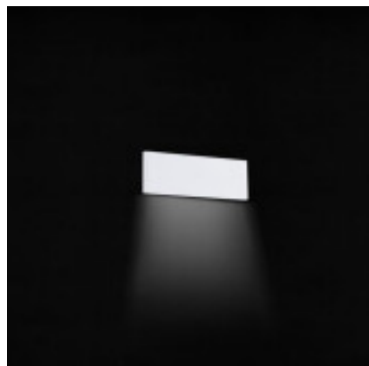

Aplique led pared bidireccional blanco 4W CLIMENE - EG3132

© El fabricante líder mundial de luminarias © Diseñado en Austria

CÓDIGO: EG3132

MARCA: Eglo

DESCRIPCIÓN: Aplique de pared bidireccional modelo CLIMENE IP20, cuerpo construido en aluminio color blanco con difusor de plástico, conexionado para 2 placas de LED integrado de 4W de potencia (500Lm), en tonalidad cálida 3000K. Medidas: 255x80x45mm.

CARACTERÍSTICAS:

- Color** - Blanco
- Tipo de luminaria** - Decorativo/Residencial, Técnica/Comercial
- Material** - Metal
- Montaje** - Adosar
- Potencia** - 7,2 - 12
- Ubicación** - Interior
- Tonalidad** - Cálida