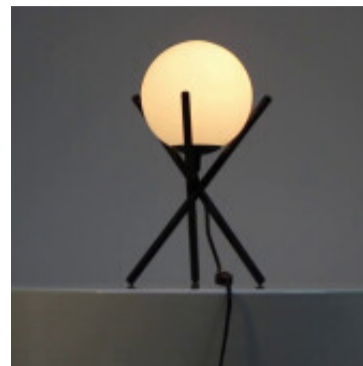

Portatil mesa negra globo/vidrio 1XE14 CASTELLATO - EG3124

© El fabricante líder mundial de luminarias © Diseñado en Austria

CÓDIGO: EG3124

MARCA: Eglo

DESCRIPCIÓN: Portátil de mesa modelo CASTELLATO , cuerpo fabricado en acero color negro y difusor tipo globo opal de vidrio. Conexionado para una lámpara en rosca E14, no incluida. Medidas: Ø210x330mm. Incluye interruptor en el cable.

CARACTERÍSTICAS:

- Color** - Negro, Opal
- Tipo de luminaria** - Decorativo/Residencial
- Material** - Metal, Vidrio
- Ubicación** - Interior
- Pase** - E14

Las imágenes son meramente ilustrativas y pueden, en algunos casos, no coincidir exactamente con el producto final.
Las descripciones y detalles de los artículos ofrecidos, son meramente informativos y pueden no coincidir en un todo con el producto final