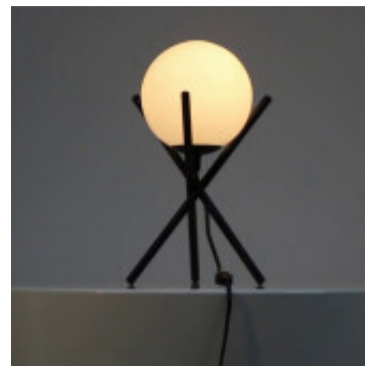

## Portatil mesa negra globo/vidrio 1XE14 CASTELLATO - EG3124

**EGLO**  
my light | my style

© El fabricante líder mundial de luminarias © Diseñado en Austria

CÓDIGO: EG3124

MARCA: Eglo

**DESCRIPCIÓN:** Portátil de mesa modelo CASTELLATO , cuerpo fabricado en acero color negro y difusor tipo globo opal de vidrio. Conexionado para una lámpara en rosca E14, no incluida. Medidas: Ø210x330mm. Incluye interruptor en el cable.

**CARACTERÍSTICAS:**

- Color** - Negro, Opal
- Tipo de luminaria** - Decorativo/Residencial
- Material** - Metal, Vidrio
- Ubicación** - Interior
- Pase** - E14

Las imágenes son meramente ilustrativas y pueden, en algunos casos, no coincidir exactamente con el producto final.  
Las descripciones y detalles de los artículos ofrecidos, son meramente informativos y pueden no coincidir en un todo con el producto final