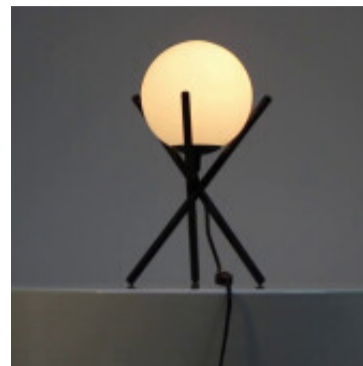

Portatil mesa negra globo/vidrio 1XE14 CASTELLATO - EG3124

EGLO
my light | my style

© El fabricante líder mundial de luminarias © Diseñado en Austria

CÓDIGO: EG3124

MARCA: Eglo

DESCRIPCIÓN: Portátil de mesa modelo CASTELLATO , cuerpo fabricado en acero color negro y difusor tipo globo opal de vidrio. Conexionado para una lámpara en rosca E14, no incluida. Medidas: Ø210x330mm. Incluye interruptor en el cable.

CARACTERÍSTICAS: **Color** - Negro, Opal
Tipo de luminaria - Decorativo/Residencial
Material - Metal, Vidrio
Ubicación - Interior
Pase - E14

Las imágenes son meramente ilustrativas y pueden, en algunos casos, no coincidir exactamente con el producto final.
Las descripciones y detalles de los artículos ofrecidos, son meramente informativos y pueden no coincidir en un todo con el producto final