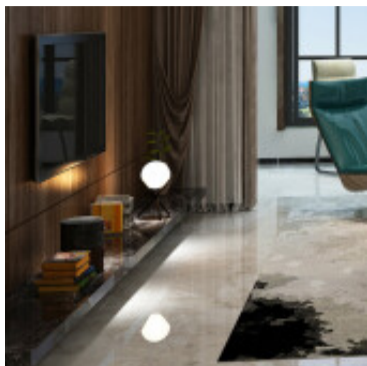

## Portatil mesa negra globo/vidrio 1XE14 CASTELLATO - EG3124

**EGLO**  
my light | my style

© El fabricante líder mundial de luminarias © Diseñado en Austria

CÓDIGO: EG3124

MARCA: Eglo

**DESCRIPCIÓN:** Portátil de mesa modelo CASTELLATO , cuerpo fabricado en acero color negro y difusor tipo globo opal de vidrio. Conexionado para una lámpara en rosca E14, no incluida. Medidas: Ø210x330mm. Incluye interruptor en el cable.

**CARACTERÍSTICAS:**

- Color** - Negro, Opal
- Tipo de luminaria** - Decorativo/Residencial
- Material** - Metal, Vidrio
- Ubicación** - Interior
- Pase** - E14

Las imágenes son meramente ilustrativas y pueden, en algunos casos, no coincidir exactamente con el producto final.  
Las descripciones y detalles de los artículos ofrecidos, son meramente informativos y pueden no coincidir en un todo con el producto final