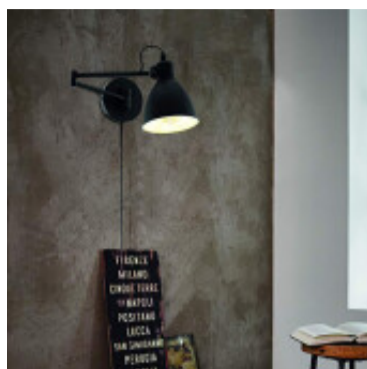

Portatil de pared acero/negro 1XE27 Ø13 SAN PERI - EG3078

EGLO
my light | my style

© El fabricante líder mundial de luminarias. © Diseñado en Austria

CÓDIGO: EG3078

MARCA: Eglo

DESCRIPCIÓN: Portatil de pared modelo SAN PERI. Cuerpo en acero color negro, brazo articulado y Ø130mm, contiene interruptor en el cable. Conexionado para 1 lámpara de pase E27 no incluida. Puede ser led o bajo consumo.

CARACTERÍSTICAS:

- Color** - Negro
- Tipo de luminaria** - Decorativo/Residencial, Técnica/Comercial
- Material** - Metal
- Montaje** - Adosar
- Ubicación** - Interior
- Pase** - E27

Las imágenes son meramente ilustrativas y pueden, en algunos casos, no coincidir exactamente con el producto final.
Las descripciones y detalles de los artículos ofrecidos, son meramente informativos y pueden no coincidir en un todo con el producto final