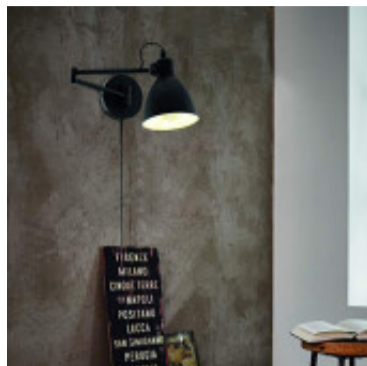

Portatil de pared acero/negro 1XE27 Ø13 SAN PERI - EG3078

EGLO
my light | my style

CÓDIGO: EG3078

MARCA: Eglo

DESCRIPCIÓN: Portatil de pared modelo SAN PERI. Cuerpo en acero color negro, brazo articulado y Ø130mm, contiene interruptor en el cable. Conexionado para 1 lámpara de pase E27 no incluida. Puede ser led o bajo consumo.

CARACTERÍSTICAS:

- **Color** - Negro
- **Tipo de luminaria** - Decorativo/Residencial, Técnica/Comercial
- **Material** - Metal
- **Montaje** - Adosar
- **Ubicación** - Interior
- **Pase** - E27

Las imágenes son meramente ilustrativas y pueden, en algunos casos, no coincidir exactamente con el producto final.
Las descripciones y detalles de los artículos ofrecidos, son meramente informativos y pueden no coincidir en un todo con el producto final