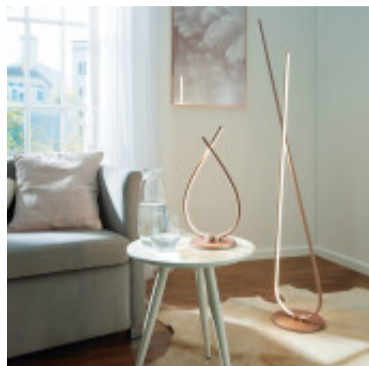

Portatil de pie LED alum. rosa 25W 3000K PALOZZA - EG3060

© El fabricante líder mundial de luminarias. © Diseñado en Austria

CÓDIGO: EG3060

MARCA: Eglo

DESCRIPCIÓN: Portátil de pie led con cuerpo en aluminio color rosa y difusor de plástico en línea color blanco. Con sistema LED integrado de 25W de consumo (3200Lm), tonalidad cálida (3000K) y Ø22mm de base y 1175mm de alto. Incluye interruptor en el cable.

CARACTERÍSTICAS:

- Color** - Dorado
- Tipo de luminaria** - Decorativo/Residencial
- Material** - Metal
- Potencia** - 0,03 - 7
- Ubicación** - Interior
- Tonalidad** - Cálida

Las imágenes son meramente ilustrativas y pueden, en algunos casos, no coincidir exactamente con el producto final.
Las descripciones y detalles de los artículos ofrecidos, son meramente informativos y pueden no coincidir en un todo con el producto final