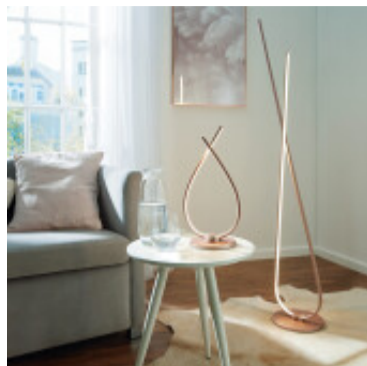

## Portatil de pie LED alum. rosa 25W 3000K PALOZZA - EG3060

© El fabricante líder mundial de luminarias. © Diseñado en Austria

CÓDIGO: EG3060

MARCA: Eglo

**DESCRIPCIÓN:** Portátil de pie led con cuerpo en aluminio color rosa y difusor de plástico en línea color blanco. Con sistema LED integrado de 25W de consumo (3200Lm), tonalidad cálida (3000K) y Ø22mm de base y 1175mm de alto. Incluye interruptor en el cable.

**CARACTERÍSTICAS:**

- Color** - Dorado
- Tipo de luminaria** - Decorativo/Residencial
- Material** - Metal
- Potencia** - 0,03 - 7
- Ubicación** - Interior
- Tonalidad** - Cálida

Las imágenes son meramente ilustrativas y pueden, en algunos casos, no coincidir exactamente con el producto final.  
Las descripciones y detalles de los artículos ofrecidos, son meramente informativos y pueden no coincidir en un todo con el producto final