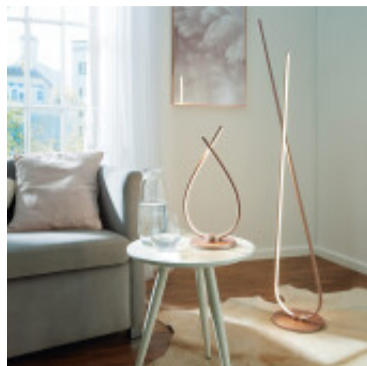

Portatil de pie LED alum. rosa 25W 3000K PALOZZA - EG3060

© El fabricante líder mundial de luminarias. © Diseñado en Austria

CÓDIGO: EG3060

MARCA: Eglo

DESCRIPCIÓN: Portátil de pie led con cuerpo en aluminio color rosa y difusor de plástico en línea color blanco. Con sistema LED integrado de 25W de consumo (3200Lm), tonalidad cálida (3000K) y Ø22mm de base y 1175mm de alto. Incluye interruptor en el cable.

CARACTERÍSTICAS:

- Color** - Dorado
- Tipo de luminaria** - Decorativo/Residencial
- Material** - Metal
- Potencia** - 0,03 - 7
- Ubicación** - Interior
- Tonalidad** - Cálida

Las imágenes son meramente ilustrativas y pueden, en algunos casos, no coincidir exactamente con el producto final.
Las descripciones y detalles de los artículos ofrecidos, son meramente informativos y pueden no coincidir en un todo con el producto final