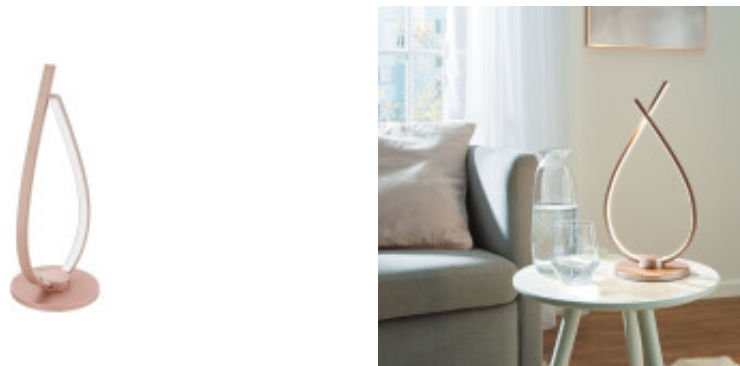

Portatil de mesa LED alum. rosa 14W 3000K PALOZZA - EG3058

EGLO
my light | my style

© El fabricante líder mundial de luminarias. © Diseñado en Austria

CÓDIGO: EG3058

MARCA: Eglo

DESCRIPCIÓN: Portátil de mesa led con cuerpo en aluminio color rosa y difusor de plástico en línea color blanco. Con sistema LED integrado de 14W de consumo (16000Lm), tonalidad cálida (3000K), Medidas Ø185mm y 380mm de alto. Incluye interruptor en el cable.

CARACTERÍSTICAS:

- Color** - Dorado
- Tipo de luminaria** - Decorativo/Residencial
- Material** - Metal
- Potencia** - 12,2 - 20
- Ubicación** - Interior
- Tonalidad** - Cálida

Las imágenes son meramente ilustrativas y pueden, en algunos casos, no coincidir exactamente con el producto final.
Las descripciones y detalles de los artículos ofrecidos, son meramente informativos y pueden no coincidir en un todo con el producto final