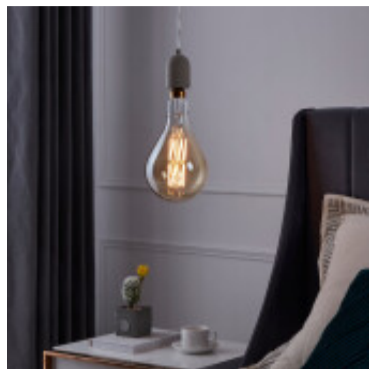

Lámpara LED velon vintage ambar PS160 E27 2100K Ø160 - EG3050

El fabricante líder mundial de luminarias Diseñado en Austria

CÓDIGO: EG3050

MARCA: Eglo

DESCRIPCIÓN: Lámpara velón LED vintage PS160 de tonalidad ámbar, de Ø160mm, con rosca E27 de 8W de consumo (806Lm), tonalidad cálida (2100K). Vidrio en color ambar. Vida útil: 15.000 horas.

CARACTERÍSTICAS: **Tipo de luminaria** - Decorativo/Residencial
Potencia - 7,2 - 12
Ubicación - Interior
Pase - E27
Tonalidad - Cálida

Las imágenes son meramente ilustrativas y pueden, en algunos casos, no coincidir exactamente con el producto final.
Las descripciones y detalles de los artículos ofrecidos, son meramente informativos y pueden no coincidir en un todo con el producto final