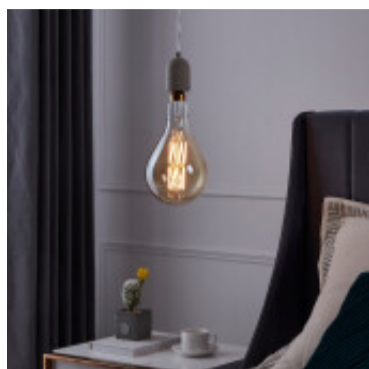

Lampara LED velon vintage ambar PS160 E27 2100K Ø160 - EG3050

El fabricante líder mundial de luminarias Diseñado en Austria

CÓDIGO: EG3050

MARCA: Eglo

DESCRIPCIÓN: Lámpara velón LED vintage PS160 de tonalidad ámbar, de Ø160mm, con rosca E27 de 8W de consumo (806Lm), tonalidad cálida (2100K). Vidrio en color ambar. Vida útil: 15.000 horas.

CARACTERÍSTICAS: **Tipo de luminaria** - Decorativo/Residencial
Potencia - 7,2 - 12
Ubicación - Interior
Pase - E27
Tonalidad - Cálida

Las imágenes son meramente ilustrativas y pueden, en algunos casos, no coincidir exactamente con el producto final.
Las descripciones y detalles de los artículos ofrecidos, son meramente informativos y pueden no coincidir en un todo con el producto final