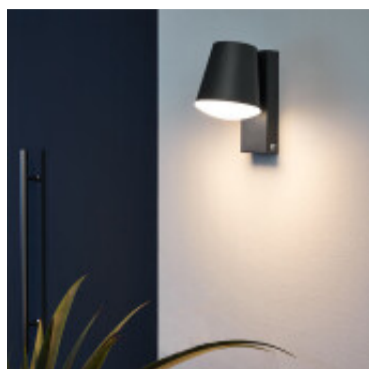

## Aplique de pared gris oscuro 1XE27 IP44 CALDIERO - EG3034

© El fabricante líder mundial de luminarias © Diseñado en Austria

CÓDIGO: EG3034

MARCA: Eglo

DESCRIPCIÓN: Aplique de pared para exterior, IP44, con cuerpo en acero zincado color gris oscuro y difusor en color blanco. Conexionado para 1 lámpara de pase E27, puede ser led o bajo consumo, no incluida. Altura de 240mm.

CARACTERÍSTICAS: **Color** - Gris  
**Tipo de luminaria** - Decorativo/Residencial, Técnica/Comercial  
**Material** - Metal  
**Montaje** - Adosar  
**Ubicación** - Exterior  
**Pase** - E27

Las imágenes son meramente ilustrativas y pueden, en algunos casos, no coincidir exactamente con el producto final.  
Las descripciones y detalles de los artículos ofrecidos, son meramente informativos y pueden no coincidir en un todo con el producto final