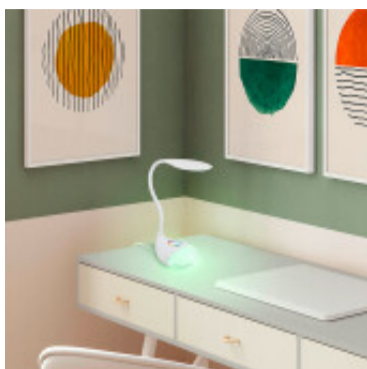

Portatil mesa blanca 2,2W 5000K c/ind RGB CABADO 1 - EG3032

© El fabricante líder mundial de luminarias © Diseñado en Austria

CÓDIGO: EG3032

MARCA: Eglo

DESCRIPCIÓN: Portátil de escritorio con cuerpo y base de plástico color blanco. Posee sistema led integrado de 2.2W de consumo (300Lm), tonalidad fría (5000K). En la base contiene un indicador con interruptor de uso opcional RGB y regulador táctil de tres niveles de intensidad.

CARACTERÍSTICAS:

- Color** - Blanco
- Tipo de luminaria** - Decorativo/Residencial
- Material** - Policarbonato
- Potencia** - 0,03 - 7
- Ubicación** - Interior
- Tonalidad** - Fría

Las imágenes son meramente ilustrativas y pueden, en algunos casos, no coincidir exactamente con el producto final.
Las descripciones y detalles de los artículos ofrecidos, son meramente informativos y pueden no coincidir en un todo con el producto final