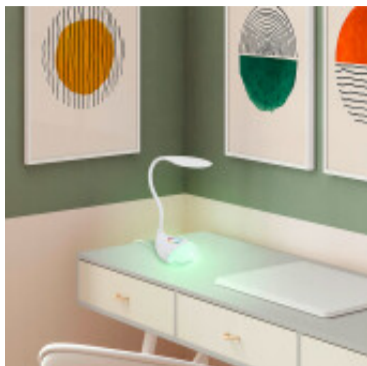

## Portatil mesa blanca 2,2W 5000K c/ind RGB CABADO 1 - EG3032

**EGLO**  
my light | my style

© El fabricante líder mundial de luminarias © Diseñado en Austria

CÓDIGO: EG3032

MARCA: Eglo

**DESCRIPCIÓN:** Portátil de escritorio con cuerpo y base de plástico color blanco. Posee sistema led integrado de 2.2W de consumo (300Lm), tonalidad fría (5000K). En la base contiene un indicador con interruptor de uso opcional RGB y regulador táctil de tres niveles de intensidad.

**CARACTERÍSTICAS:**

- Color** - Blanco
- Tipo de luminaria** - Decorativo/Residencial
- Material** - Policarbonato
- Potencia** - 0,03 - 7
- Ubicación** - Interior
- Tonalidad** - Fría

Las imágenes son meramente ilustrativas y pueden, en algunos casos, no coincidir exactamente con el producto final.  
Las descripciones y detalles de los artículos ofrecidos, son meramente informativos y pueden no coincidir en un todo con el producto final