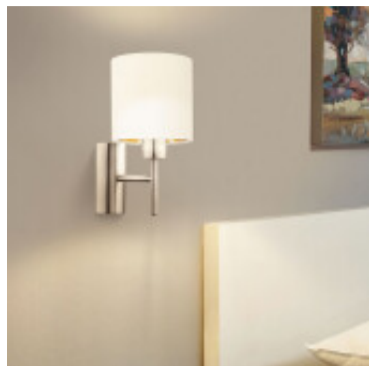

Portatil de pared blanca 1XE27 Ø14,5 PASTERI - EG3012

© El fabricante líder mundial de luminarias © Diseñado en Austria

CÓDIGO: EG3012

MARCA: Eglo

DESCRIPCIÓN: Portátil de pared modelo PASTERI, cuerpo en acero níquel y pantalla de tela en color blanco, conexión para una lámpara en rosca E27 de 60W máximo, no incluida. Puede ser utilizada con lámpara incandescente, bajo consumo o led. Diámetro de la pantalla: 145mm. Portátil: 305x195mm(Alt x Ancho). Incluye interruptor en la luminaria.

CARACTERÍSTICAS:

- Color** - Blanco
- Tipo de luminaria** - Decorativo/Residencial
- Material** - Tela
- Montaje** - Adosar
- Ubicación** - Interior
- Pase** - E27

Las imágenes son meramente ilustrativas y pueden, en algunos casos, no coincidir exactamente con el producto final.
Las descripciones y detalles de los artículos ofrecidos, son meramente informativos y pueden no coincidir en un todo con el producto final