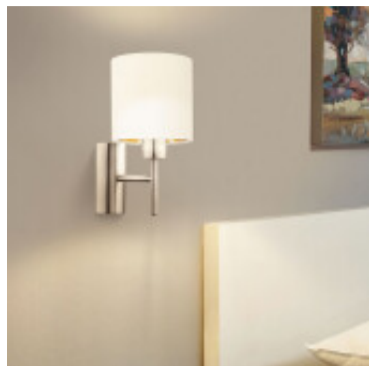

## Portatil de pared blanca 1XE27 Ø14,5 PASTERI - EG3012

© El fabricante líder mundial de luminarias © Diseñado en Austria

CÓDIGO: EG3012

MARCA: Eglo

**DESCRIPCIÓN:** Portátil de pared modelo PASTERI, cuerpo en acero níquel y pantalla de tela en color blanco, conexionada para una lámpara en rosca E27 de 60W máximo, no incluida. Puede ser utilizada con lámpara incandescente, bajo consumo o led. Diámetro de la pantalla: 145mm. Portátil: 305x195mm(AlttoxAncho). Incluye interruptor en la luminaria.

**CARACTERÍSTICAS:**

- Color** - Blanco
- Tipo de luminaria** - Decorativo/Residencial
- Material** - Tela
- Montaje** - Adosar
- Ubicación** - Interior
- Pase** - E27

Las imágenes son meramente ilustrativas y pueden, en algunos casos, no coincidir exactamente con el producto final.  
Las descripciones y detalles de los artículos ofrecidos, son meramente informativos y pueden no coincidir en un todo con el producto final