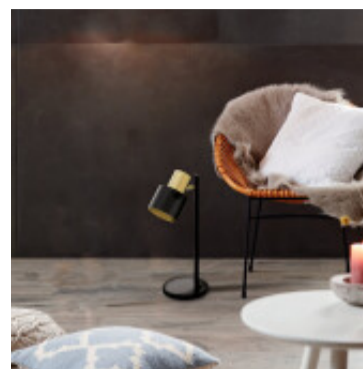

## Portatil de mesa negro/cobre 1XE27 A:40 CM FIUMARA - EG2207

**EGLO**  
my light | my style

© El fabricante líder mundial de luminarias © Diseñado en Austria

CÓDIGO: EG2207

MARCA: Eglo

**DESCRIPCIÓN:** Portátil de mesa modelo FIUMARA, base redonda en acero color negro, cuerpo del mismo color e interior de la pantalla en color oro. Conexionada para una lámpara de 60W, no incluida. Posee interruptor en el cable. Medidas: 400 x 155 x 160 mm (alto x ancho x longitud)

**CARACTERÍSTICAS:** **Color** - Cobre, Negro  
**Tipo de luminaria** - Decorativo/Residencial  
**Material** - Metal  
**Ubicación** - Interior  
**Pase** - E27

Las imágenes son meramente ilustrativas y pueden, en algunos casos, no coincidir exactamente con el producto final.  
Las descripciones y detalles de los artículos ofrecidos, son meramente informativos y pueden no coincidir en un todo con el producto final