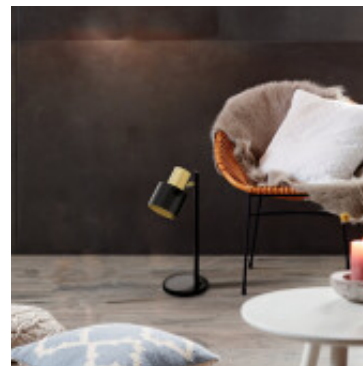

Portatil de mesa negro/cobre 1XE27 A:40 CM FIUMARA - EG2207

EGLO
my light | my style

© El fabricante líder mundial de luminarias © Diseñado en Austria

CÓDIGO: EG2207

MARCA: Eglo

DESCRIPCIÓN: Portátil de mesa modelo FIUMARA, base redonda en acero color negro, cuerpo del mismo color e interior de la pantalla en color oro. Conexión para una lámpara de 60W, no incluida. Posee interruptor en el cable. Medidas: 400 x 155 x 160 mm (alto x ancho x longitud)

CARACTERÍSTICAS: **Color** - Cobre, Negro
Tipo de luminaria - Decorativo/Residencial
Material - Metal
Ubicación - Interior
Pase - E27

Las imágenes son meramente ilustrativas y pueden, en algunos casos, no coincidir exactamente con el producto final.
Las descripciones y detalles de los artículos ofrecidos, son meramente informativos y pueden no coincidir en un todo con el producto final