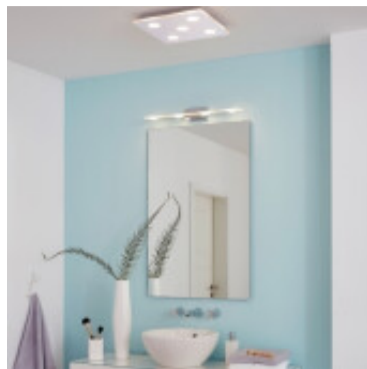

Aplique LED cromo 4X4,55W IP44 3000K CABUS - EG2192

© El fabricante líder mundial de luminarias © Diseñado en Austria

CÓDIGO: EG2192

MARCA: Eglo

DESCRIPCIÓN: Aplique LED de 4 luces para pared CABUS, apto para baño (IP44), en acero cromado con difusor de plástico blanco, conectado con sistema LED integrado de 18W de consumo (1680Lm), tonalidad cálida (3000K). Medidas: 580x45x115mm. (Largo x Ancho x Profundidad).

CARACTERÍSTICAS:

- Color** - Cromo
- Tipo de luminaria** - Decorativo/Residencial
- Material** - Metal
- Montaje** - Adosar
- Potencia** - 12,2 - 20
- Ubicación** - Interior
- Tonalidad** - Cálida
- Tipo de aplique** - Para baño