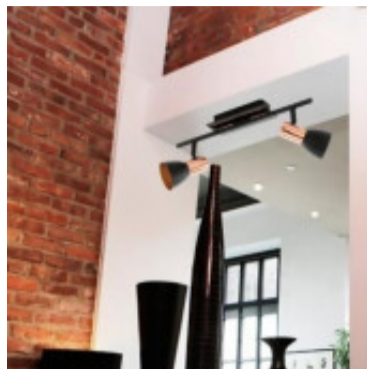

Spot negro/cobre 2XGU10 INCL 3,3W 3000K BARNHAM - EG2150

EGLO
my light | my style

CÓDIGO: EG2150

MARCA: Eglo

DESCRIPCIÓN: Spot varal de 2 luces BARNHAM, base rectangular de acero color negro y detalle color cobre; 2 spots móviles negros con cabezal e interior color cobre. Incluye 2 lámparas tipo dicroicas LED GU-10, de 3,3W (2x240Lm). Tonalidad cálida (3000K), vida útil: 15.000 hs.. Medidas: 395x70mm. (Largo x Ancho).

CARACTERÍSTICAS:

- **Color** - Cromo, Negro
- **Tipo de luminaria** - Decorativo/Residencial
- **Material** - Metal
- **Montaje** - Adosar
- **Ubicación** - Interior
- **Pase** - GU10

Las imágenes son meramente ilustrativas y pueden, en algunos casos, no coincidir exactamente con el producto final.
Las descripciones y detalles de los artículos ofrecidos, son meramente informativos y pueden no coincidir en un todo con el producto final