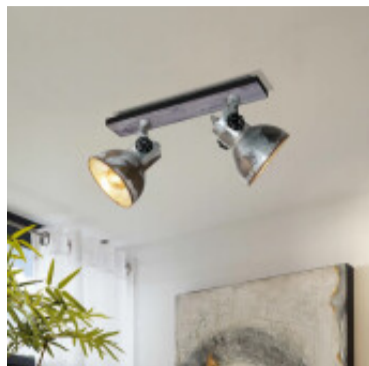

Spot de pared vintage acero 2XE27 BARNSTAPLE - EG2129

EGLO
my light | my style

CÓDIGO: EG2129

MARCA: Eglo

DESCRIPCIÓN: Spot de 2 luces modelo BARNSTAPLE, cuerpo rectangular en madera marrón y acero, con dos spots direccionales imitación acero oxidado, conexiónados par dos lámparas LED rosca E27, no incluidas. Medidas: 475x90mm.

CARACTERÍSTICAS: **Color** - Niquel
Tipo de luminaria - Decorativo/Residencial
Material - Metal
Montaje - Adosar
Ubicación - Interior
Pase - E27

Las imágenes son meramente ilustrativas y pueden, en algunos casos, no coincidir exactamente con el producto final.
Las descripciones y detalles de los artículos ofrecidos, son meramente informativos y pueden no coincidir en un todo con el producto final