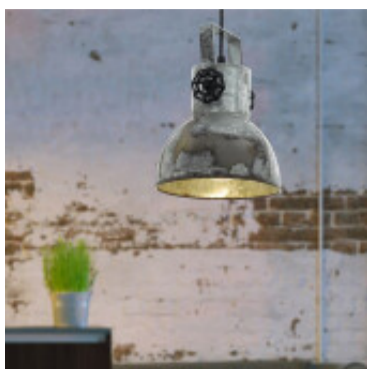

Lampara colgante vintage acero Ø17,5 BARNSTAPLE - EG2123

© El fabricante líder mundial de luminarias © Diseñado en Austria

CÓDIGO: EG2123

MARCA: Eglo

DESCRIPCIÓN: Colgante vintage modelo "BARNSTAPLE", cuerpo en forma de campana en acero con diseño en marrón-pátina, negro y zinc, para lámpara de rosca E27, no incluida. Diámetro 17,50 cm, altura 110 cm.

CARACTERÍSTICAS: **Color** - Gris
Tipo de luminaria - Decorativo/Residencial
Material - Metal
Montaje - Suspende
Ubicación - Interior
Pase - E27

Las imágenes son meramente ilustrativas y pueden, en algunos casos, no coincidir exactamente con el producto final.
Las descripciones y detalles de los artículos ofrecidos, son meramente informativos y pueden no coincidir en un todo con el producto final