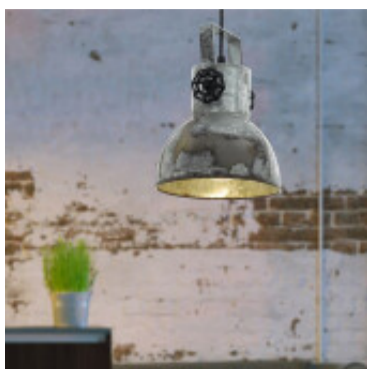

Lampara colgante vintage acero Ø17,5 BARNSTAPLE - EG2123

© El fabricante líder mundial de luminarias. © Diseñado en Austria

CÓDIGO: EG2123

MARCA: Eglo

DESCRIPCIÓN: Colgante vintage modelo "BARNSTAPLE", cuerpo en forma de campana en acero con diseño en marrón-pátina, negro y zinc, para lámpara de rosca E27, no incluida. Diámetro 17,50 cm, altura 110 cm.

CARACTERÍSTICAS: **Color** - Gris
Tipo de luminaria - Decorativo/Residencial
Material - Metal
Montaje - Suspende
Ubicación - Interior
Pase - E27

Las imágenes son meramente ilustrativas y pueden, en algunos casos, no coincidir exactamente con el producto final.
Las descripciones y detalles de los artículos ofrecidos, son meramente informativos y pueden no coincidir en un todo con el producto final