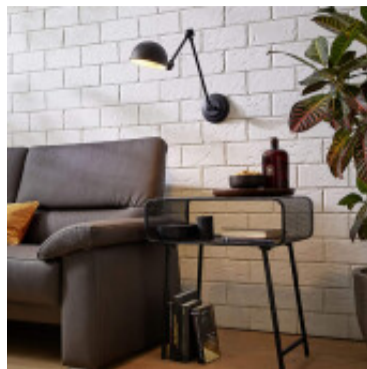

Aplique pared vintage acero negro 1XE27 EXMOOR - EG2121X

© El fabricante líder mundial de luminarias © Diseñado en Austria

CÓDIGO: EG2121X

MARCA: Eglo

DESCRIPCIÓN: Aplique de pared vintage modelo EXMOOR, cuerpo articulado y pantalla en acero color negro, interior de la pantalla en color blanco, conexionado para una lámpara E27, de 28W máximo, no incluida. Medidas: 940mm x 145mm x 420mm (altura) . Medidas de la pantalla: diámetro 140mm, altura 35mm.

CARACTERÍSTICAS:

- Color** - Negro
- Tipo de luminaria** - Decorativo/Residencial, Técnica/Comercial
- Material** - Metal
- Montaje** - Adosar
- Ubicación** - Interior
- Pase** - E27

Las imágenes son meramente ilustrativas y pueden, en algunos casos, no coincidir exactamente con el producto final.
Las descripciones y detalles de los artículos ofrecidos, son meramente informativos y pueden no coincidir en un todo con el producto final