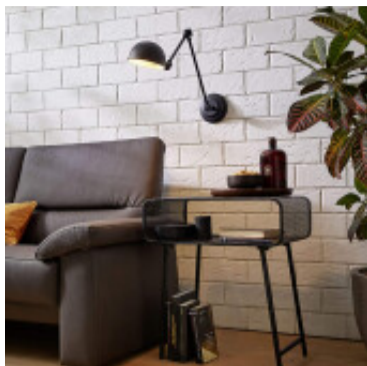

## Aplique pared vintage acero negro 1XE27 EXMOOR - EG2121X

© El fabricante líder mundial de luminarias © Diseñado en Austria

CÓDIGO: EG2121X

MARCA: Eglo

**DESCRIPCIÓN:** Aplique de pared vintage modelo EXMOOR, cuerpo articulado y pantalla en acero color negro, interior de la pantalla en color blanco, conexionado para una lámpara E27, de 28W máximo, no incluida. Medidas: 940mm x 145mm x 420mm (altura) . Medidas de la pantalla: diámetro 140mm, altura 35mm.

**CARACTERÍSTICAS:**

- Color** - Negro
- Tipo de luminaria** - Decorativo/Residencial, Técnica/Comercial
- Material** - Metal
- Montaje** - Adosar
- Ubicación** - Interior
- Pase** - E27

Las imágenes son meramente ilustrativas y pueden, en algunos casos, no coincidir exactamente con el producto final.  
Las descripciones y detalles de los artículos ofrecidos, son meramente informativos y pueden no coincidir en un todo con el producto final