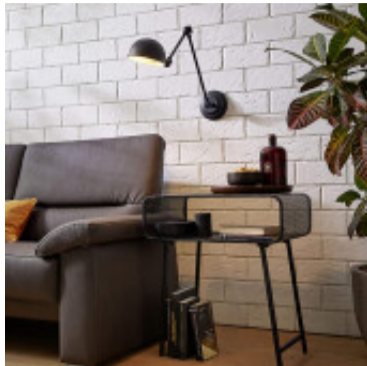

Aplique pared vintage acero negro 1XE27 EXMOOR - EG2121X

© El fabricante líder mundial de luminarias © Diseñado en Austria

CÓDIGO: EG2121X

MARCA: Eglo

DESCRIPCIÓN: Aplique de pared vintage modelo EXMOOR, cuerpo articulado y pantalla en acero color negro, interior de la pantalla en color blanco, conexionado para una lámpara E27, de 28W máximo, no incluida. Medidas: 940mm x 145mm x 420mm (altura) . Medidas de la pantalla: diámetro 140mm, altura 35mm.

CARACTERÍSTICAS:

- Color** - Negro
- Tipo de luminaria** - Decorativo/Residencial, Técnica/Comercial
- Material** - Metal
- Montaje** - Adosar
- Ubicación** - Interior
- Pase** - E27

Las imágenes son meramente ilustrativas y pueden, en algunos casos, no coincidir exactamente con el producto final.
Las descripciones y detalles de los artículos ofrecidos, son meramente informativos y pueden no coincidir en un todo con el producto final