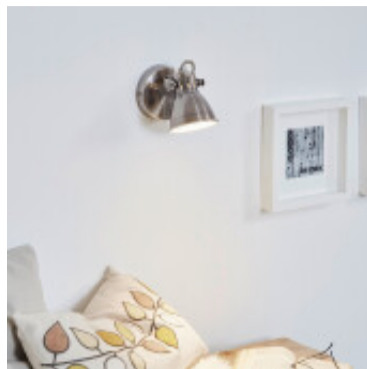

Spot de pared níquel 1XGU10 INCL 3,3W 3000K SERAS - EG2098

CÓDIGO: EG2098

MARCA: Eglo

DESCRIPCIÓN: Spot de pared de una luz modelo SERAS. Cuerpo en acero niquelado, conexionado con un spot para una lámpara tipo dicróica LED incluida, en pase GU-10, de 3,3W de consumo (240Lm), tonalidad cálida (3000K), vida útil: 15.000hs. Diámetro: 100mm.

CARACTERÍSTICAS:

- **Color** - Níquel
- **Tipo de luminaria** - Decorativo/Residencial, Técnica/Comercial
- **Material** - Metal
- **Montaje** - Adosar
- **Potencia** - 0,03 - 7
- **Ubicación** - Interior
- **Pase** - GU10
- **Tonalidad** - Cálida

Las imágenes son meramente ilustrativas y pueden, en algunos casos, no coincidir exactamente con el producto final.
Las descripciones y detalles de los artículos ofrecidos, son meramente informativos y pueden no coincidir en un todo con el producto final