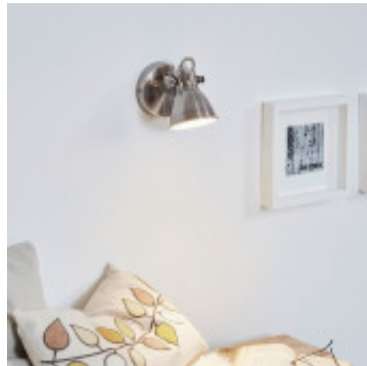

Spot de pared níquel 1XGU10 INCL 3,3W 3000K SERAS - EG2098

EGLO
my light | my style

CÓDIGO: EG2098

MARCA: Eglo

DESCRIPCIÓN: Spot de pared de una luz modelo SERAS. Cuerpo en acero niquelado, conexionado con un spot para una lámpara tipo dicróica LED incluida, en pase GU-10, de 3,3W de consumo (240Lm), tonalidad cálida (3000K), vida útil: 15.000hs. Diámetro: 100mm.

CARACTERÍSTICAS:

- **Color** - Níquel
- **Tipo de luminaria** - Decorativo/Residencial, Técnica/Comercial
- **Material** - Metal
- **Montaje** - Adosar
- **Potencia** - 0,03 - 7
- **Ubicación** - Interior
- **Pase** - GU10
- **Tonalidad** - Cálida

Las imágenes son meramente ilustrativas y pueden, en algunos casos, no coincidir exactamente con el producto final.
Las descripciones y detalles de los artículos ofrecidos, son meramente informativos y pueden no coincidir en un todo con el producto final