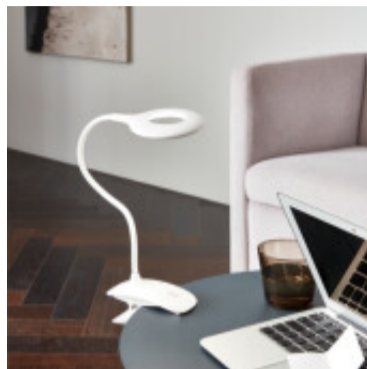

Portatil inalámbrica usb c/pinza blanca 3W CABADO - EG2059X

EGLO
my light | my style

© El fabricante líder mundial de luminarias © Diseñado en Austria

CÓDIGO: EG2059X

MARCA: Eglo

DESCRIPCIÓN: Portátil inalámbrica, con una pinza para amurar al escritorio. Cuerpo de plástico resistente con mástil flexible que permite orientar el foco de luz con precisión. Conexiónada con un sistema LED integrado de 3W de consumo, flujo luminoso: 80Lm, y tonalidad cálida (3000K). Incluye un interruptor táctil con regulador de intensidad (función touch para dimerizar). Tiene incorporada una batería de Li-ion, de 500mA, que tarda aproximadamente 2 horas en llegar a su carga completa. Altura: 420mm.

CARACTERÍSTICAS:

- Color** - Blanco
- Tipo de luminaria** - Decorativo/Residencial
- Material** - Policarbonato
- Potencia** - 0,03 - 7
- Ubicación** - Interior
- Tonalidad** - Cálida

Las imágenes son meramente ilustrativas y pueden, en algunos casos, no coincidir exactamente con el producto final.
Las descripciones y detalles de los artículos ofrecidos, son meramente informativos y pueden no coincidir en un todo con el producto final