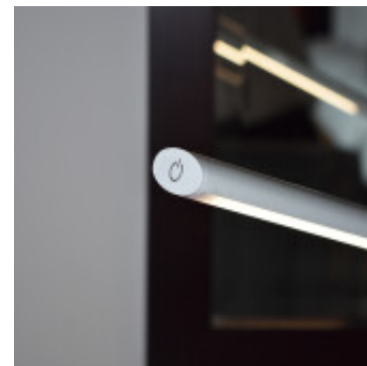

Portatil mesa LED blanca 4,5W 4000K dimer LAROA - EG2058X

CÓDIGO: EG2058X

MARCA: Eglo

DESCRIPCIÓN: Portátil LED de escritorio modelo LAROA. Cuerpo en material sintético flexible color blanco, con conexión con sistema LED integrado de 4,5W de consumo (550 Lm), tonalidad neutra (4000K). Incluye interruptor táctil con regulador de intensidad (4 niveles). Vida útil: 25.000 horas. Medidas: altura 325mm, ancho 120 mm, largo 480 mm. Medidas de la base 170mm x 120mm.

CARACTERÍSTICAS:

- Color** - Blanco
- Tipo de luminaria** - Decorativo/Residencial
- Material** - Policarbonato
- Potencia** - 0,03 - 7
- Ubicación** - Interior
- Tonalidad** - Neutra

Las imágenes son meramente ilustrativas y pueden, en algunos casos, no coincidir exactamente con el producto final.
Las descripciones y detalles de los artículos ofrecidos, son meramente informativos y pueden no coincidir en un todo con el producto final