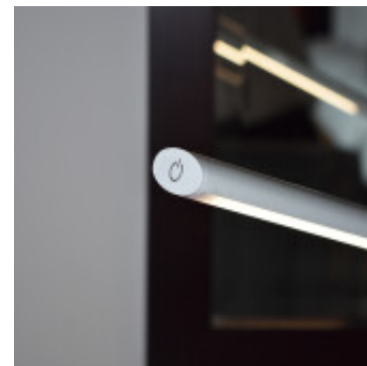

Portatil mesa LED blanca 4,5W 4000K dimer LAROA - EG2058X

CÓDIGO: EG2058X

MARCA: Eglo

DESCRIPCIÓN: Portátil LED de escritorio modelo LAROA. Cuerpo en material sintético flexible color blanco, con conexión a sistema LED integrado de 4,5W de consumo (550 Lm), tonalidad neutra (4000K). Incluye interruptor táctil con regulador de intensidad (4 niveles). Vida útil: 25.000 horas. Medidas: altura 325mm, ancho 120 mm, largo 480 mm. Medidas de la base 170mm x 120mm.

CARACTERÍSTICAS:

- Color** - Blanco
- Tipo de luminaria** - Decorativo/Residencial
- Material** - Policarbonato
- Potencia** - 0,03 - 7
- Ubicación** - Interior
- Tonalidad** - Neutra

Las imágenes son meramente ilustrativas y pueden, en algunos casos, no coincidir exactamente con el producto final.
Las descripciones y detalles de los artículos ofrecidos, son meramente informativos y pueden no coincidir en un todo con el producto final