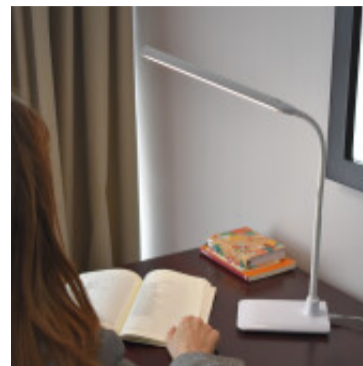

Portatil mesa LED blanca 4,5W 4000K dimer LAROA - EG2058X

CÓDIGO: EG2058X

MARCA: Eglo

DESCRIPCIÓN: Portátil LED de escritorio modelo LAROA. Cuerpo en material sintético flexible color blanco, con conexión a sistema LED integrado de 4,5W de consumo (550 Lm), tonalidad neutra (4000K). Incluye interruptor táctil con regulador de intensidad (4 niveles). Vida útil: 25.000 horas. Medidas: altura 325mm, ancho 120 mm, largo 480 mm. Medidas de la base 170mm x 120mm.

CARACTERÍSTICAS:

- Color** - Blanco
- Tipo de luminaria** - Decorativo/Residencial
- Material** - Policarbonato
- Potencia** - 0,03 - 7
- Ubicación** - Interior
- Tonalidad** - Neutra

Las imágenes son meramente ilustrativas y pueden, en algunos casos, no coincidir exactamente con el producto final.
Las descripciones y detalles de los artículos ofrecidos, son meramente informativos y pueden no coincidir en un todo con el producto final