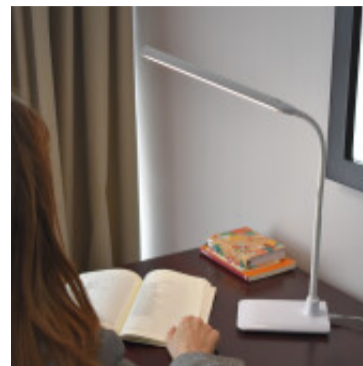

Portatil mesa LED blanca 4,5W 4000K dimer LAROA - EG2058X

CÓDIGO: EG2058X

MARCA: Eglo

DESCRIPCIÓN: Portátil LED de escritorio modelo LAROA. Cuerpo en material sintético flexible color blanco, con conexión con sistema LED integrado de 4,5W de consumo (550 Lm), tonalidad neutra (4000K). Incluye interruptor táctil con regulador de intensidad (4 niveles). Vida útil: 25.000 horas. Medidas: altura 325mm, ancho 120 mm, largo 480 mm. Medidas de la base 170mm x 120mm.

CARACTERÍSTICAS:

- Color** - Blanco
- Tipo de luminaria** - Decorativo/Residencial
- Material** - Policarbonato
- Potencia** - 0,03 - 7
- Ubicación** - Interior
- Tonalidad** - Neutra

Las imágenes son meramente ilustrativas y pueden, en algunos casos, no coincidir exactamente con el producto final.
Las descripciones y detalles de los artículos ofrecidos, son meramente informativos y pueden no coincidir en un todo con el producto final