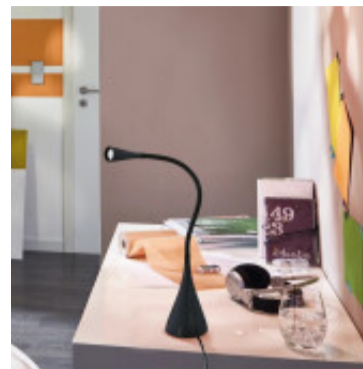

Portatil escritorio LED negra 3W 3000K SNAPORA - EG2057

CÓDIGO: EG2057

MARCA: Eglo

DESCRIPCIÓN: Portátil de escritorio modelo SNAPORA, con cuerpo en plástico y aluminio color negro, conexasiónada con sistema LED integrado de 3W de consumo (300Lm), en tonalidad cálida (3000K), lámpara incluida. Incluye interruptor pulsador con regulador de intensidad (3 niveles). Tipo de protección IP20. Altura: 485 mm. Diámetro de la base: 110 mm.

CARACTERÍSTICAS:

- Color** - Negro
- Tipo de luminaria** - Decorativo/Residencial
- Material** - Policarbonato
- Potencia** - 0,03 - 7
- Ubicación** - Interior
- Tonalidad** - Cálida

Las imágenes son meramente ilustrativas y pueden, en algunos casos, no coincidir exactamente con el producto final.
Las descripciones y detalles de los artículos ofrecidos, son meramente informativos y pueden no coincidir en un todo con el producto final