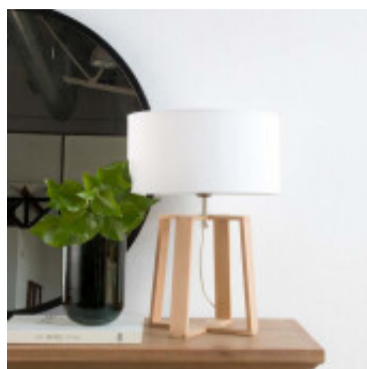

Portatil mesa tripode madera/blanca 1XE27 CHIETINO - EG2054

© El fabricante líder mundial de luminarias © Diseñado en Austria

CÓDIGO: EG2054

MARCA: Eglo

DESCRIPCIÓN: Portátil de mesa modelo CHIETINO 1, con base de cuatro patas en madera clara y pantalla cilíndrica en tela de color blanco. Conexionada para una lámpara en rosca E27 de 60W máximo, no incluida. Puede ser utilizada con lámpara LED. Altura: 440 mm. Diámetro: 260 mm. Incluye interruptor en el cable.

CARACTERÍSTICAS:

- Color** - Blanco, Marrón
- Tipo de luminaria** - Decorativo/Residencial
- Material** - Tela
- Ubicación** - Interior
- Pase** - E27

Las imágenes son meramente ilustrativas y pueden, en algunos casos, no coincidir exactamente con el producto final.
Las descripciones y detalles de los artículos ofrecidos, son meramente informativos y pueden no coincidir en un todo con el producto final