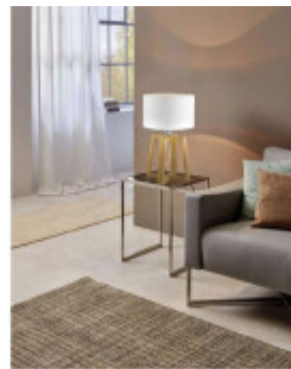

Portatil mesa tripode madera/blanca 1XE27 CHIETINO - EG2054

© El fabricante líder mundial de luminarias © Diseñado en Austria

CÓDIGO: EG2054

MARCA: Eglo

DESCRIPCIÓN: Portátil de mesa modelo CHIETINO 1, con base de cuatro patas en madera clara y pantalla cilíndrica en tela de color blanco. Conexionada para una lámpara en rosca E27 de 60W máximo, no incluida. Puede ser utilizada con lámpara LED. Altura: 440 mm. Diámetro: 260 mm. Incluye interruptor en el cable.

CARACTERÍSTICAS:

- Color** - Blanco, Marrón
- Tipo de luminaria** - Decorativo/Residencial
- Material** - Tela
- Ubicación** - Interior
- Pase** - E27

Las imágenes son meramente ilustrativas y pueden, en algunos casos, no coincidir exactamente con el producto final.
Las descripciones y detalles de los artículos ofrecidos, son meramente informativos y pueden no coincidir en un todo con el producto final