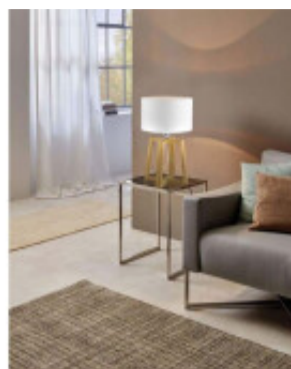

Portatil mesa tripode madera/blanca 1XE27 CHIETINO - EG2054

© El fabricante líder mundial de luminarias © Diseñado en Austria

CÓDIGO: EG2054

MARCA: Eglo

DESCRIPCIÓN: Portátil de mesa modelo CHIETINO 1, con base de cuatro patas en madera clara y pantalla cilíndrica en tela de color blanco. Conexionada para una lámpara en rosca E27 de 60W máximo, no incluida. Puede ser utilizada con lámpara LED. Altura: 440 mm. Diámetro: 260 mm. Incluye interruptor en el cable.

CARACTERÍSTICAS:

- Color** - Blanco, Marrón
- Tipo de luminaria** - Decorativo/Residencial
- Material** - Tela
- Ubicación** - Interior
- Pase** - E27

Las imágenes son meramente ilustrativas y pueden, en algunos casos, no coincidir exactamente con el producto final.
Las descripciones y detalles de los artículos ofrecidos, son meramente informativos y pueden no coincidir en un todo con el producto final