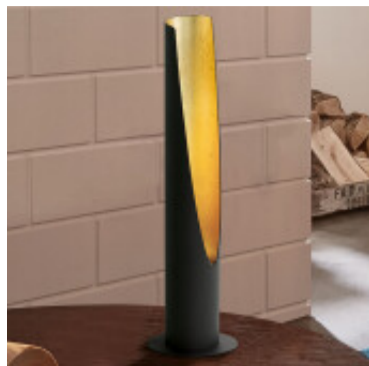

Portatil de mesa negra IND. 1XGU10 INCL. BARBOTTO - EG2036

© El fabricante líder mundial de luminarias © Diseñado en Austria

CÓDIGO: EG2036

MARCA: Eglo

DESCRIPCIÓN: Portátil de mesa modelo BARBOTTO. Cuerpo tipo cilindro en acero color negro con interior color oro, conexionada para una lámpara tipo dicroica LED en pase GU-10, de 5W de consumo (400Lm), incluida. Tonalidad de la lámpara: cálida (3000K), vida útil: 15.000hs. Altura: 395mm. Diámetro base: 100mm. Incluye interruptor en el cable.

CARACTERÍSTICAS:

- Color** - Negro
- Tipo de luminaria** - Decorativo/Residencial
- Material** - Metal
- Ubicación** - Interior
- Pase** - GU10
- Tonalidad** - Cálida

Las imágenes son meramente ilustrativas y pueden, en algunos casos, no coincidir exactamente con el producto final.
Las descripciones y detalles de los artículos ofrecidos, son meramente informativos y pueden no coincidir en un todo con el producto final