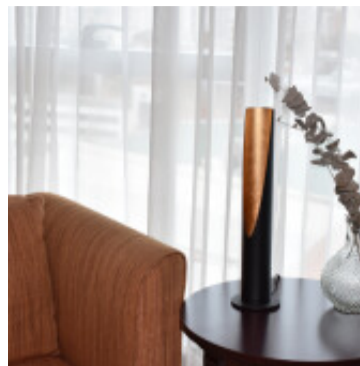

## Portatil de mesa negra IND. 1XGU10 INCL. BARBOTTO - EG2036

© El fabricante líder mundial de luminarias © Diseñado en Austria

CÓDIGO: EG2036

MARCA: Eglo

**DESCRIPCIÓN:** Portátil de mesa modelo BARBOTTO. Cuerpo tipo cilindro en acero color negro con interior color oro, conexionada para una lámpara tipo dicroica LED en pase GU-10, de 5W de consumo (400Lm), incluida. Tonalidad de la lámpara: cálida (3000K), vida útil: 15.000hs. Altura: 395mm. Diámetro base: 100mm. Incluye interruptor en el cable.

**CARACTERÍSTICAS:**

- Color** - Negro
- Tipo de luminaria** - Decorativo/Residencial
- Material** - Metal
- Ubicación** - Interior
- Pase** - GU10
- Tonalidad** - Cálida

Las imágenes son meramente ilustrativas y pueden, en algunos casos, no coincidir exactamente con el producto final.  
Las descripciones y detalles de los artículos ofrecidos, son meramente informativos y pueden no coincidir en un todo con el producto final