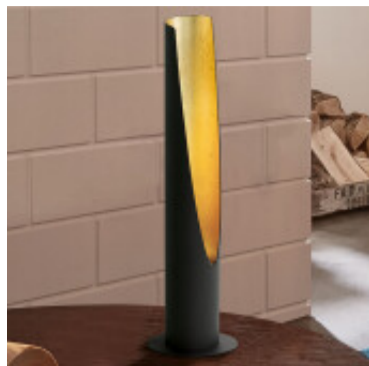

## Portatil de mesa negra IND. 1XGU10 INCL. BARBOTTO - EG2036

© El fabricante líder mundial de luminarias © Diseñado en Austria

CÓDIGO: EG2036

MARCA: Eglo

**DESCRIPCIÓN:** Portátil de mesa modelo BARBOTTO. Cuerpo tipo cilindro en acero color negro con interior color oro, conexionada para una lámpara tipo dicroica LED en pase GU-10, de 5W de consumo (400Lm), incluida. Tonalidad de la lámpara: cálida (3000K), vida útil: 15.000hs. Altura: 395mm. Diámetro base: 100mm. Incluye interruptor en el cable.

**CARACTERÍSTICAS:**

- Color** - Negro
- Tipo de luminaria** - Decorativo/Residencial
- Material** - Metal
- Ubicación** - Interior
- Pase** - GU10
- Tonalidad** - Cálida

Las imágenes son meramente ilustrativas y pueden, en algunos casos, no coincidir exactamente con el producto final.  
Las descripciones y detalles de los artículos ofrecidos, son meramente informativos y pueden no coincidir en un todo con el producto final