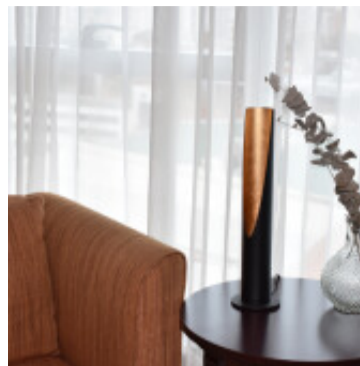

Portatil de mesa negra IND. 1XGU10 INCL. BARBOTTO - EG2036

© El fabricante líder mundial de luminarias © Diseñado en Austria

CÓDIGO: EG2036

MARCA: Eglo

DESCRIPCIÓN: Portátil de mesa modelo BARBOTTO. Cuerpo tipo cilindro en acero color negro con interior color oro, conexionada para una lámpara tipo dicroica LED en pase GU-10, de 5W de consumo (400Lm), incluida. Tonalidad de la lámpara: cálida (3000K), vida útil: 15.000hs. Altura: 395mm. Diámetro base: 100mm. Incluye interruptor en el cable.

CARACTERÍSTICAS:

- Color** - Negro
- Tipo de luminaria** - Decorativo/Residencial
- Material** - Metal
- Ubicación** - Interior
- Pase** - GU10
- Tonalidad** - Cálida

Las imágenes son meramente ilustrativas y pueden, en algunos casos, no coincidir exactamente con el producto final.
Las descripciones y detalles de los artículos ofrecidos, son meramente informativos y pueden no coincidir en un todo con el producto final