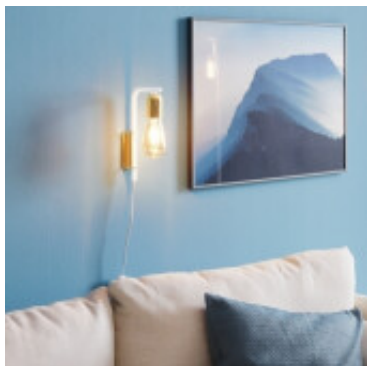

Aplique de pared fijo blanco/oro 1XE27 ADRI 2 - EG2026

© El fabricante líder mundial de luminarias © Diseñado en Austria

CÓDIGO: EG2026

MARCA: Eglo

DESCRIPCIÓN: Aplique de pared modelo ADRI 2, con base en acero color oro, portalámparas en el mismo color, mástil y cable en color blanco. Conexionado para una lámpara en rosca E27, de 60W máximo, no incluida. Puede ser utilizado con lámpara LED. Incluye interruptor en el cable. Altura: 260mm.

CARACTERÍSTICAS:

- Color** - Blanco
- Tipo de luminaria** - Decorativo/Residencial, Técnica/Comercial
- Material** - Metal
- Montaje** - Adosar
- Ubicación** - Interior
- Pase** - E27

Las imágenes son meramente ilustrativas y pueden, en algunos casos, no coincidir exactamente con el producto final.
Las descripciones y detalles de los artículos ofrecidos, son meramente informativos y pueden no coincidir en un todo con el producto final