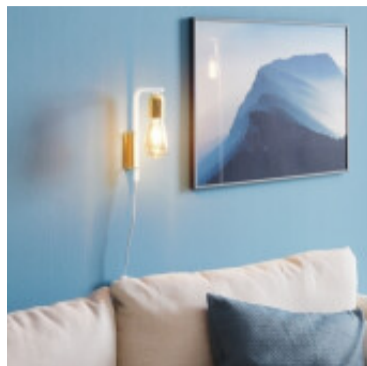

## Aplique de pared fijo blanco/oro 1XE27 ADRI 2 - EG2026

© El fabricante líder mundial de luminarias © Diseñado en Austria

CÓDIGO: EG2026

MARCA: Eglo

**DESCRIPCIÓN:** Aplique de pared modelo ADRI 2, con base en acero color oro, portalámparas en el mismo color, mástil y cable en color blanco. Conexionado para una lámpara en rosca E27, de 60W máximo, no incluida. Puede ser utilizado con lámpara LED. Incluye interruptor en el cable. Altura: 260mm.

**CARACTERÍSTICAS:**

- Color** - Blanco
- Tipo de luminaria** - Decorativo/Residencial, Técnica/Comercial
- Material** - Metal
- Montaje** - Adosar
- Ubicación** - Interior
- Pase** - E27

Las imágenes son meramente ilustrativas y pueden, en algunos casos, no coincidir exactamente con el producto final.  
Las descripciones y detalles de los artículos ofrecidos, son meramente informativos y pueden no coincidir en un todo con el producto final