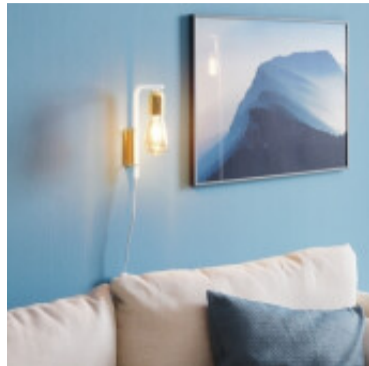

Aplique de pared fijo blanco/oro 1XE27 ADRI 2 - EG2026

© El fabricante líder mundial de luminarias © Diseñado en Austria

CÓDIGO: EG2026

MARCA: Eglo

DESCRIPCIÓN: Aplique de pared modelo ADRI 2, con base en acero color oro, portalámparas en el mismo color, mástil y cable en color blanco. Conexionado para una lámpara en rosca E27, de 60W máximo, no incluida. Puede ser utilizado con lámpara LED. Incluye interruptor en el cable. Altura: 260mm.

CARACTERÍSTICAS:

- Color** - Blanco
- Tipo de luminaria** - Decorativo/Residencial, Técnica/Comercial
- Material** - Metal
- Montaje** - Adosar
- Ubicación** - Interior
- Pase** - E27

Las imágenes son meramente ilustrativas y pueden, en algunos casos, no coincidir exactamente con el producto final.
Las descripciones y detalles de los artículos ofrecidos, son meramente informativos y pueden no coincidir en un todo con el producto final