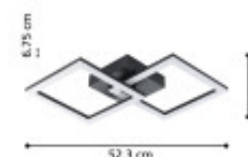

Lampara de techo LED 20W neutra acero negro HUERTA - EG1222

CÓDIGO: EG1222

MARCA: Eglo

DESCRIPCIÓN: Aplique LED de techo modelo HUERTA-E, fabricado en acero negro, con una base cuadrada y dos cuadrados luminosos con difusores plásticos opalinos. Luminaria con sistema LED integrado de 20W de consumo, 2600 Lm y tonalidad neutra (4000K). No tiene interruptor y se conecta directamente a la corriente (220-240V, 50/60Hz). Es apto para uso interior con grado de protección IP20. Medida de cada cuadrado: 310mm de lado por 70mm de alto. Presenta una longitud total de 525mm.

CARACTERÍSTICAS:

- Color** - Negro
- Tipo de luminaria** - Decorativo/Residencial
- Material** - Metal
- Montaje** - Suspendido
- Potencia** - 12,2 - 20
- Ubicación** - Interior
- Tonalidad** - Neutra

Las imágenes son meramente ilustrativas y pueden, en algunos casos, no coincidir exactamente con el producto final.
Las descripciones y detalles de los artículos ofrecidos, son meramente informativos y pueden no coincidir en un todo con el producto final