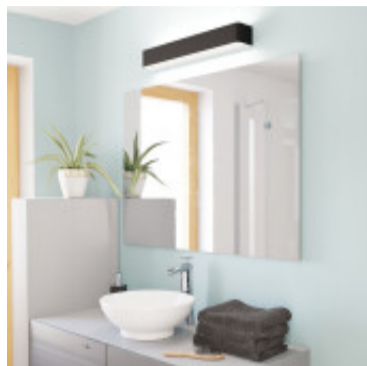

Aplique pared negr 26,5W IP44 3200Lm calida SANIA5 - EG1181

CÓDIGO: EG1181

MARCA: Eglo

DESCRIPCIÓN: Aplique de pared LED, modelo SANIA 5. Diseño minimalista y moderno, que se integra fácilmente a diferentes estilos de decoración. Puede ir en baños (IP44), en salones, comedores, cocinas o pasillos. Cuerpo rectangular, de metal negro con el interior blanco y un difusor plástico satinado. Conexionado con un sistema LED integrado, de 26,5W, 3200Lm y luz cálida 3000K. Dimensiones: 620x80mm.

CARACTERÍSTICAS:

- Color** - Negro
- Tipo de luminaria** - Decorativo/Residencial
- Material** - Metal
- Montaje** - Adosar
- Potencia** - 21 - 40
- Ubicación** - Interior
- Tonalidad** - Cálida
- Tipo de aplique** - Para baño