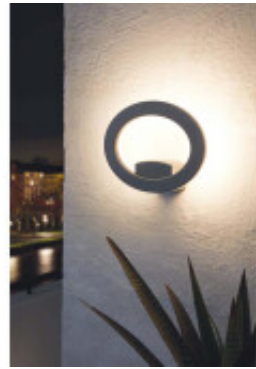

## Aplique LED de pared aro negro 10W IP44 EMOLLIO - EG1128

© El fabricante líder mundial de luminarias © Diseñado en Austria

CÓDIGO: EG1128

MARCA: Eglo

**DESCRIPCIÓN:** Aplique de pared para exterior IP44 modelo EMOLLIO, cuerpo tipo aro en fundición de aluminio, con difusor sintético color blanco, con conexión a sistema LED integrado de 10W de consumo (1000Lm) 220-240V, 50/60Hz, en tonalidad cálida (3000K). Vida útil: 25.000hs. Medidas: 200x160mm.

**CARACTERÍSTICAS:**

- Color** - Negro
- Tipo de luminaria** - Decorativo/Residencial, Técnica/Comercial
- Material** - Metal
- Montaje** - Adosar
- Potencia** - 7,2 - 12
- Ubicación** - Exterior
- Tonalidad** - Cálida