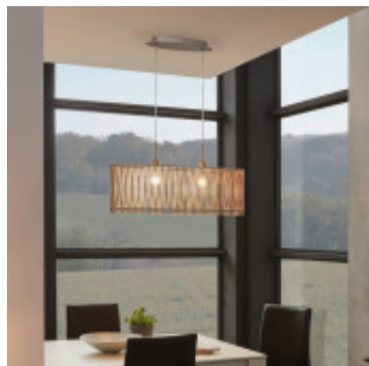

Colgante marron c/varillas de madera 2XE27 SENDERO - EG1118

© El fabricante líder mundial de luminarias © Diseñado en Austria

CÓDIGO: EG1118

MARCA: Eglo

DESCRIPCIÓN: Colgante modelo SENDERO, cuerpo en listones de madera color marrón claro, dispuestos en forma oval a modo de difusor, conexionado para dos lámparas en rosca E27, de bajo consumo o Led, de 60W de consumo máximo, no incluidas. Ancho: 250mm, largo: 775mm. Alto: 1300mm

CARACTERÍSTICAS:

- Color** - Marrón
- Tipo de luminaria** - Decorativo/Residencial
- Material** - Madera
- Montaje** - Suspende
- Ubicación** - Interior
- Pase** - E27

Las imágenes son meramente ilustrativas y pueden, en algunos casos, no coincidir exactamente con el producto final.
Las descripciones y detalles de los artículos ofrecidos, son meramente informativos y pueden no coincidir en un todo con el producto final