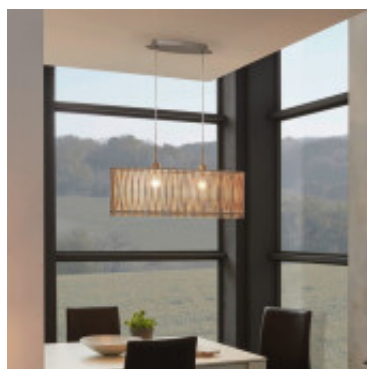

Colgante marron c/varillas de madera 2XE27 SENDERO - EG1118

© El fabricante líder mundial de luminarias © Diseñado en Austria

CÓDIGO: EG1118

MARCA: Eglo

DESCRIPCIÓN: Colgante modelo SENDERO, cuerpo en listones de madera color marrón claro, dispuestos en forma oval a modo de difusor, conexionado para dos lámparas en rosca E27, de bajo consumo o Led, de 60W de consumo máximo, no incluidas. Ancho: 250mm, largo: 775mm. Alto: 1300mm

CARACTERÍSTICAS:

- Color** - Marrón
- Tipo de luminaria** - Decorativo/Residencial
- Material** - Madera
- Montaje** - Suspende
- Ubicación** - Interior
- Pase** - E27

Las imágenes son meramente ilustrativas y pueden, en algunos casos, no coincidir exactamente con el producto final.
Las descripciones y detalles de los artículos ofrecidos, son meramente informativos y pueden no coincidir en un todo con el producto final