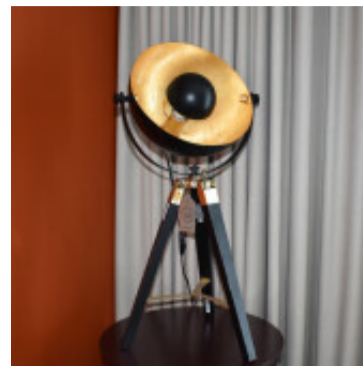

## Portatil mesa tripode negro/oro 1XE27 COVALEDA - EG1116

**EGLO**  
my light | my style

© El fabricante líder mundial de luminarias © Diseñado en Austria

CÓDIGO: EG1116

MARCA: Eglo

**DESCRIPCIÓN:** Portátil de mesa modelo COVALEDA, base tipo trípode en madera color negro, con reflector tipo media esfera en acero, con interior en color dorado y negro, para una lámpara en rosca E27, de 60W máximo, no incluida. Puede ser utilizada con LED. Altura: 735mm. Interruptor en el cable de la luminaria.

**CARACTERÍSTICAS:**

- Color** - Negro
- Tipo de luminaria** - Decorativo/Residencial
- Material** - Metal
- Ubicación** - Interior
- Pase** - E27

Las imágenes son meramente ilustrativas y pueden, en algunos casos, no coincidir exactamente con el producto final.  
Las descripciones y detalles de los artículos ofrecidos, son meramente informativos y pueden no coincidir en un todo con el producto final