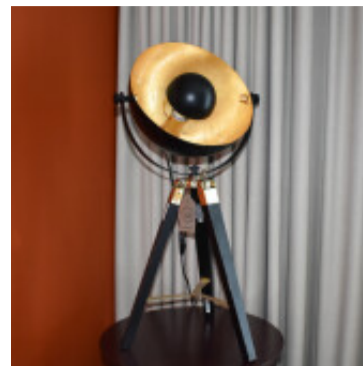

Portatil mesa tripode negro/oro 1XE27 COVALEDA - EG1116

EGLO
my light | my style

© El fabricante líder mundial de luminarias © Diseñado en Austria

CÓDIGO: EG1116

MARCA: Eglo

DESCRIPCIÓN: Portátil de mesa modelo COVALEDA, base tipo trípode en madera color negro, con reflector tipo media esfera en acero, con interior en color dorado y negro, para una lámpara en rosca E27, de 60W máximo, no incluida. Puede ser utilizada con LED. Altura: 735mm. Interruptor en el cable de la luminaria.

CARACTERÍSTICAS:

- Color** - Negro
- Tipo de luminaria** - Decorativo/Residencial
- Material** - Metal
- Ubicación** - Interior
- Pase** - E27

Las imágenes son meramente ilustrativas y pueden, en algunos casos, no coincidir exactamente con el producto final.
Las descripciones y detalles de los artículos ofrecidos, son meramente informativos y pueden no coincidir en un todo con el producto final