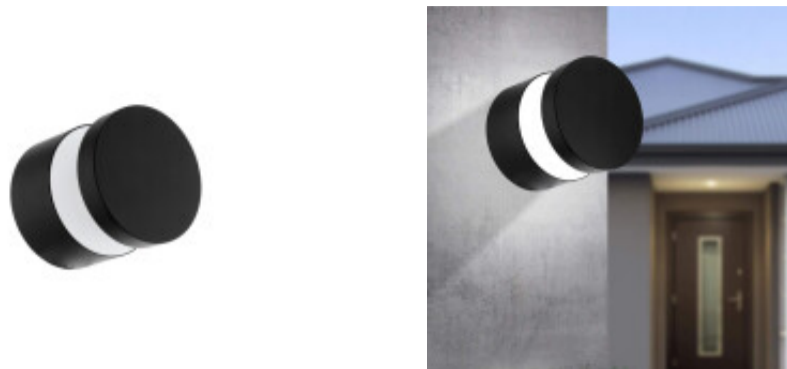

Aplique LED negro 11W IP44 Ø13,5 MELZO - EG1105

EGLO
my light | my style

CÓDIGO: EG1105

MARCA: Eglo

DESCRIPCIÓN: Aplique LED de pared MELZO apto para exterior (IP44), cuerpo en fundición de aluminio color negro, con difusor de plástico, conexionado con sistema LED integrado de 11W de consumo (950Lm) y tonalidad cálida (3000K). Vida útil: 25.000 hs. Medidas: 130x135mm. (Altura x Diámetro).

CARACTERÍSTICAS:

- **Color** - Negro
- **Tipo de luminaria** - Decorativo/Residencial, Técnica/Comercial
- **Material** - Metal
- **Montaje** - Adosar
- **Potencia** - 7,2 - 12
- **Ubicación** - Exterior
- **Tonalidad** - Cálida

Las imágenes son meramente ilustrativas y pueden, en algunos casos, no coincidir exactamente con el producto final.
Las descripciones y detalles de los artículos ofrecidos, son meramente informativos y pueden no coincidir en un todo con el producto final