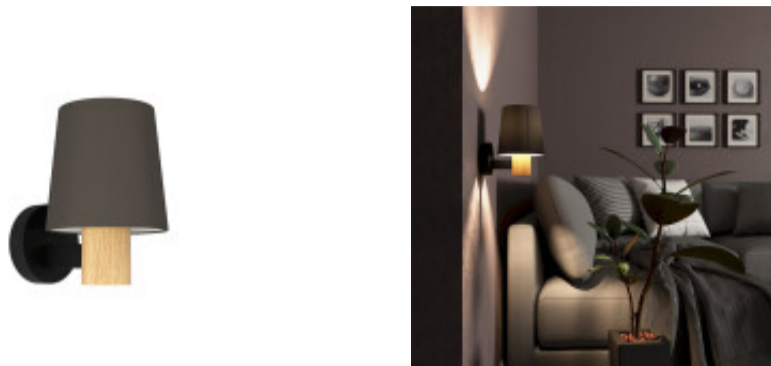

## Aplique pared acero y madera pant.tela 1xE27 EDALE - EG1062

**EGLO**  
my light | my style

© El fabricante líder mundial de luminarias © Diseñado en Austria

CÓDIGO: EG1062

MARCA: Eglo

**DESCRIPCIÓN:** Aplique de pared cónico modelo "EDALE". Estructura en acero de color negro con detalle en madera clara y pantalla cónica de tela color marrón. Conexionado para una lámpara en pase E27, no incluida. Medidas: 150mmx215mm (LargoxAncho).

**CARACTERÍSTICAS:**

- Color** - Marrón, Negro
- Tipo de luminaria** - Decorativo/Residencial
- Material** - Madera, Metal
- Montaje** - Adosar
- Ubicación** - Interior
- Pase** - E27

Las imágenes son meramente ilustrativas y pueden, en algunos casos, no coincidir exactamente con el producto final.  
Las descripciones y detalles de los artículos ofrecidos, son meramente informativos y pueden no coincidir en un todo con el producto final