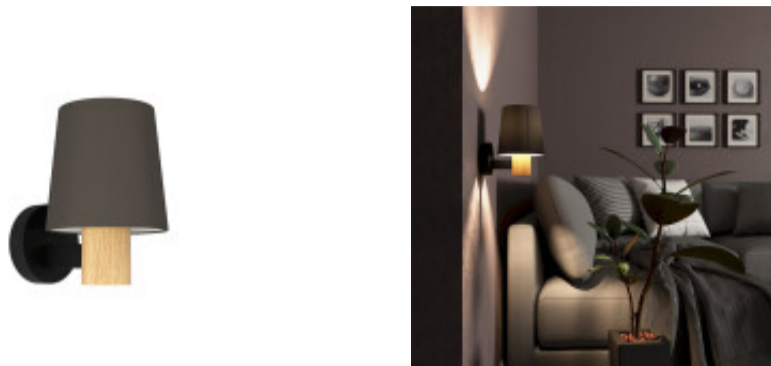

Aplique pared acero y madera pant.tela 1xE27 EDALE - EG1062

EGLO
my light | my style

© El fabricante líder mundial de luminarias © Diseñado en Austria

CÓDIGO: EG1062

MARCA: Eglo

DESCRIPCIÓN: Aplique de pared cónico modelo "EDALE". Estructura en acero de color negro con detalle en madera clara y pantalla cónica de tela color marrón. Conexionado para una lámpara en pase E27, no incluida. Medidas: 150mmx215mm (LargoxAncho).

CARACTERÍSTICAS:

- Color** - Marrón, Negro
- Tipo de luminaria** - Decorativo/Residencial
- Material** - Madera, Metal
- Montaje** - Adosar
- Ubicación** - Interior
- Pase** - E27

Las imágenes son meramente ilustrativas y pueden, en algunos casos, no coincidir exactamente con el producto final.
Las descripciones y detalles de los artículos ofrecidos, son meramente informativos y pueden no coincidir en un todo con el producto final