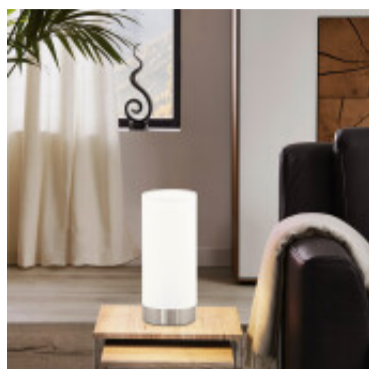

Portatil mesa acero y vidrio opal 1XE27 DAMASCO - EG1060

CÓDIGO: EG1060

MARCA: Eglo

DESCRIPCIÓN: Portátil de mesa modelo DAMASCO, base redonda en acero niquelado mate, con pantalla cilíndrica de vidrio opalino. Conexionado para una lámpara en pase E27, de 60W máximo no incluida. Con interruptor. Medidas: altura: 215mm, Ø100mm.

CARACTERÍSTICAS: **Color** - Opal
Tipo de luminaria - Decorativo/Residencial
Material - Vidrio
Ubicación - Interior
Pase - E27

Las imágenes son meramente ilustrativas y pueden, en algunos casos, no coincidir exactamente con el producto final.
Las descripciones y detalles de los artículos ofrecidos, son meramente informativos y pueden no coincidir en un todo con el producto final