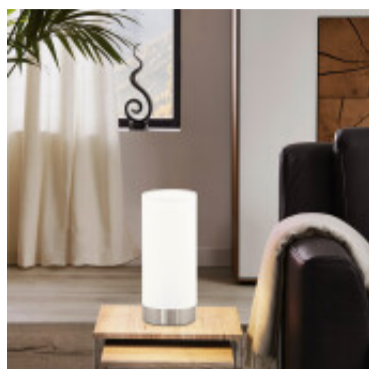

## Portatil mesa acero y vidrio opal 1XE27 DAMASCO - EG1060

CÓDIGO: EG1060

MARCA: Eglo

**DESCRIPCIÓN:** Portátil de mesa modelo DAMASCO, base redonda en acero niquelado mate, con pantalla cilíndrica de vidrio opalino. Conexionado para una lámpara en pase E27, de 60W máximo no incluida. Con interruptor. Medidas: altura: 215mm, Ø100mm.

**CARACTERÍSTICAS:** **Color** - Opal  
**Tipo de luminaria** - Decorativo/Residencial  
**Material** - Vidrio  
**Ubicación** - Interior  
**Pase** - E27

Las imágenes son meramente ilustrativas y pueden, en algunos casos, no coincidir exactamente con el producto final.  
Las descripciones y detalles de los artículos ofrecidos, son meramente informativos y pueden no coincidir en un todo con el producto final