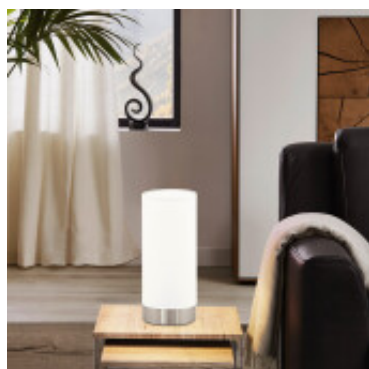

Portatil mesa acero y vidrio opal 1XE27 DAMASCO - EG1060

CÓDIGO: EG1060

MARCA: Eglo

DESCRIPCIÓN: Portátil de mesa modelo DAMASCO, base redonda en acero niquelado mate, con pantalla cilíndrica de vidrio opalino. Conexionado para una lámpara en pase E27, de 60W máximo no incluida. Con interruptor. Medidas: altura: 215mm, Ø100mm.

CARACTERÍSTICAS: **Color** - Opal
Tipo de luminaria - Decorativo/Residencial
Material - Vidrio
Ubicación - Interior
Pase - E27

Las imágenes son meramente ilustrativas y pueden, en algunos casos, no coincidir exactamente con el producto final.
Las descripciones y detalles de los artículos ofrecidos, son meramente informativos y pueden no coincidir en un todo con el producto final