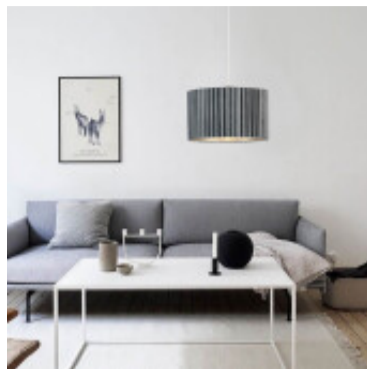

Lampara colgante acero pant.textil gris TAMARESCO - EG1058

© El fabricante líder mundial de luminarias © Diseñado en Austria

CÓDIGO: EG1058

MARCA: Eglo

DESCRIPCIÓN: Colgante modelo TAMARESCO. Cuerpo en acero color níquel y pantalla textil cilíndrica símil terciopelo plisado en color gris. Conexionada para una lámpara en pase E27 de 40W máximo, no incluida. Medidas: diámetro 380mm, altura 1500mm.

CARACTERÍSTICAS:

- Color** - Gris
- Tipo de luminaria** - Decorativo/Residencial
- Material** - Tela
- Montaje** - Suspende
- Ubicación** - Interior
- Pase** - E27

Las imágenes son meramente ilustrativas y pueden, en algunos casos, no coincidir exactamente con el producto final.
Las descripciones y detalles de los artículos ofrecidos, son meramente informativos y pueden no coincidir en un todo con el producto final