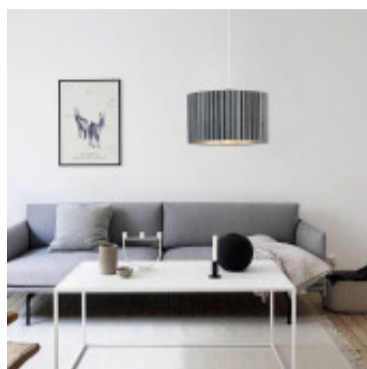

Lampara colgante acero pant.textil gris TAMARESCO - EG1058

© El fabricante líder mundial de luminarias © Diseñado en Austria

CÓDIGO: EG1058

MARCA: Eglo

DESCRIPCIÓN: Colgante modelo TAMARESCO. Cuerpo en acero color níquel y pantalla textil cilíndrica símil terciopelo plisado en color gris. Conexionada para una lámpara en pase E27 de 40W máximo, no incluida. Medidas: diámetro 380mm, altura 1500mm.

CARACTERÍSTICAS:

- Color** - Gris
- Tipo de luminaria** - Decorativo/Residencial
- Material** - Tela
- Montaje** - Suspende
- Ubicación** - Interior
- Pase** - E27

Las imágenes son meramente ilustrativas y pueden, en algunos casos, no coincidir exactamente con el producto final.
Las descripciones y detalles de los artículos ofrecidos, son meramente informativos y pueden no coincidir en un todo con el producto final