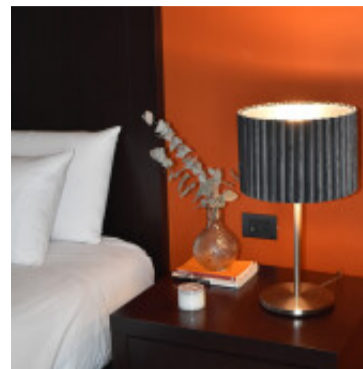

Portatil mesa acero pant.textil gris E27 TAMARESCO - EG1054

© El fabricante líder mundial de luminarias © Diseñado en Austria

CÓDIGO: EG1054

MARCA: Eglo

DESCRIPCIÓN: Portátil de mesa modelo TAMARESCO. Base redonda y mástil en acero color níquel-mate, y pantalla textil símil terciopelo plisado en color gris. Conexión para una lámpara en base E27 de 40W máximo, no incluida. Incluye interruptor en el cable. Medidas: diámetro 300mm, altura 520mm.

CARACTERÍSTICAS:

- Color** - Gris
- Tipo de luminaria** - Decorativo/Residencial
- Material** - Tela
- Montaje** - Adosar
- Ubicación** - Interior
- Pase** - E27

Las imágenes son meramente ilustrativas y pueden, en algunos casos, no coincidir exactamente con el producto final.
Las descripciones y detalles de los artículos ofrecidos, son meramente informativos y pueden no coincidir en un todo con el producto final