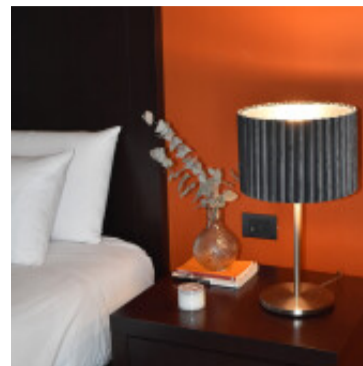

Portatil mesa acero pant.textil gris E27 TAMARESCO - EG1054

© El fabricante líder mundial de luminarias © Diseñado en Austria

CÓDIGO: EG1054

MARCA: Eglo

DESCRIPCIÓN: Portátil de mesa modelo TAMARESCO. Base redonda y mástil en acero color níquel-mate, y pantalla textil símil terciopelo plisado en color gris. Conexión para una lámpara en base E27 de 40W máximo, no incluida. Incluye interruptor en el cable. Medidas: diámetro 300mm, altura 520mm.

CARACTERÍSTICAS:

- Color** - Gris
- Tipo de luminaria** - Decorativo/Residencial
- Material** - Tela
- Montaje** - Adosar
- Ubicación** - Interior
- Pase** - E27

Las imágenes son meramente ilustrativas y pueden, en algunos casos, no coincidir exactamente con el producto final.
Las descripciones y detalles de los artículos ofrecidos, son meramente informativos y pueden no coincidir en un todo con el producto final