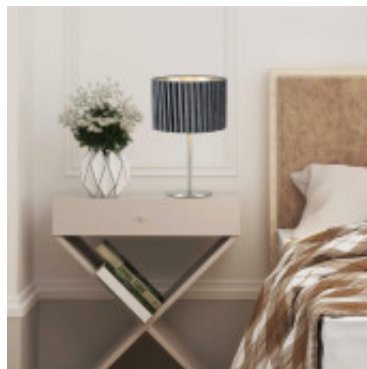

Portatil mesa acero pant.textil gris E27 TAMARESCO - EG1054

© El fabricante líder mundial de luminarias © Diseñado en Austria

CÓDIGO: EG1054

MARCA: Eglo

DESCRIPCIÓN: Portátil de mesa modelo TAMARESCO. Base redonda y mástil en acero color níquel-mate, y pantalla textil símil terciopelo plisado en color gris. Conexión para una lámpara en base E27 de 40W máximo, no incluida. Incluye interruptor en el cable. Medidas: diámetro 300mm, altura 520mm.

CARACTERÍSTICAS:

- Color** - Gris
- Tipo de luminaria** - Decorativo/Residencial
- Material** - Tela
- Montaje** - Adosar
- Ubicación** - Interior
- Pase** - E27

Las imágenes son meramente ilustrativas y pueden, en algunos casos, no coincidir exactamente con el producto final.
Las descripciones y detalles de los artículos ofrecidos, son meramente informativos y pueden no coincidir en un todo con el producto final