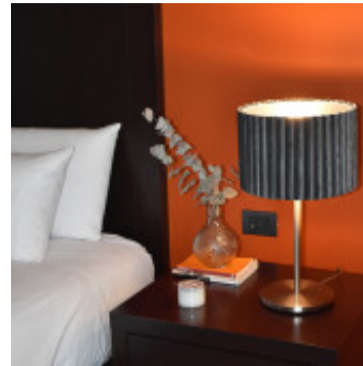

## Portatil mesa acero pant.textil gris E27 TAMARESCO - EG1054

© El fabricante líder mundial de luminarias © Diseñado en Austria

CÓDIGO: EG1054

MARCA: Eglo

**DESCRIPCIÓN:** Portátil de mesa modelo TAMARESCO. Base redonda y mástil en acero color níquel-mate, y pantalla textil símil terciopelo plisado en color gris. Conexión para una lámpara en base E27 de 40W máximo, no incluida. Incluye interruptor en el cable. Medidas: diámetro 300mm, altura 520mm.

**CARACTERÍSTICAS:**

- Color** - Gris
- Tipo de luminaria** - Decorativo/Residencial
- Material** - Tela
- Montaje** - Adosar
- Ubicación** - Interior
- Pase** - E27

Las imágenes son meramente ilustrativas y pueden, en algunos casos, no coincidir exactamente con el producto final.  
Las descripciones y detalles de los artículos ofrecidos, son meramente informativos y pueden no coincidir en un todo con el producto final