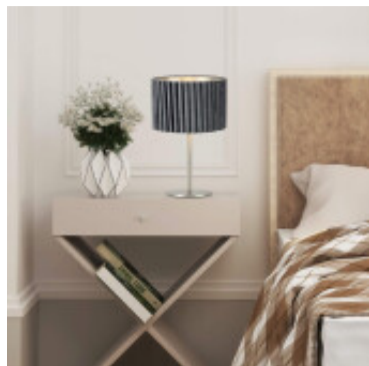

Portatil mesa acero pant.textil gris E27 TAMARESCO - EG1054

© El fabricante líder mundial de luminarias © Diseñado en Austria

CÓDIGO: EG1054

MARCA: Eglo

DESCRIPCIÓN: Portátil de mesa modelo TAMARESCO. Base redonda y mástil en acero color níquel-mate, y pantalla textil símil terciopelo plisado en color gris. Conexión para una lámpara en base E27 de 40W máximo, no incluida. Incluye interruptor en el cable. Medidas: diámetro 300mm, altura 520mm.

CARACTERÍSTICAS:

- Color** - Gris
- Tipo de luminaria** - Decorativo/Residencial
- Material** - Tela
- Montaje** - Adosar
- Ubicación** - Interior
- Pase** - E27

Las imágenes son meramente ilustrativas y pueden, en algunos casos, no coincidir exactamente con el producto final.
Las descripciones y detalles de los artículos ofrecidos, son meramente informativos y pueden no coincidir en un todo con el producto final