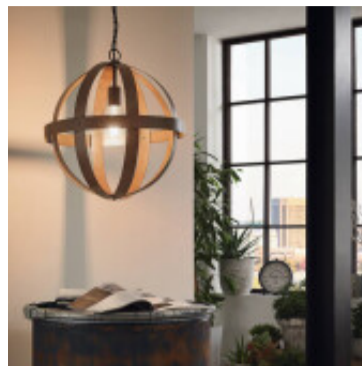

Colgante esfera simil hierro 1XE27 Ø37 WESBURY - EG1025

EGLO
my light | my style

© El fabricante líder mundial de luminarias © Diseñado en Austria

CÓDIGO: EG1025

MARCA: Eglo

DESCRIPCIÓN: Colgante estilo medieval, modelo WESBURY. Cuerpo tipo esfera en acero símil hierro, conexionado para una lámpara en rosca E27 de 60W máximo, no incluida. Puede ser utilizada con lámpara de bajo consumo o led. Diámetro 370mm. Altura: 1500mm.

CARACTERÍSTICAS:

- Color** - Marrón
- Tipo de luminaria** - Decorativo/Residencial
- Material** - Metal
- Montaje** - Suspende
- Ubicación** - Interior
- Pase** - E27

Las imágenes son meramente ilustrativas y pueden, en algunos casos, no coincidir exactamente con el producto final.
Las descripciones y detalles de los artículos ofrecidos, son meramente informativos y pueden no coincidir en un todo con el producto final