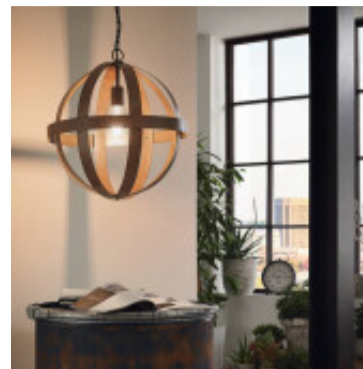

## Colgante esfera simil hierro 1XE27 Ø37 WESBURY - EG1025

**EGLO**  
my light | my style

© El fabricante líder mundial de luminarias © Diseñado en Austria

CÓDIGO: EG1025

MARCA: Eglo

**DESCRIPCIÓN:** Colgante estilo medieval, modelo WESBURY. Cuerpo tipo esfera en acero símil hierro, conexionado para una lámpara en rosca E27 de 60W máximo, no incluida. Puede ser utilizada con lámpara de bajo consumo o led. Diámetro 370mm. Altura: 1500mm.

**CARACTERÍSTICAS:**

- Color** - Marrón
- Tipo de luminaria** - Decorativo/Residencial
- Material** - Metal
- Montaje** - Suspende
- Ubicación** - Interior
- Pase** - E27

Las imágenes son meramente ilustrativas y pueden, en algunos casos, no coincidir exactamente con el producto final.  
Las descripciones y detalles de los artículos ofrecidos, son meramente informativos y pueden no coincidir en un todo con el producto final