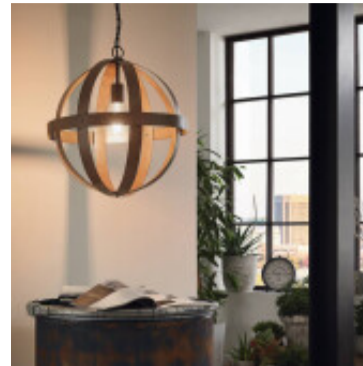

## Colgante esfera simil hierro 1XE27 Ø37 WESBURY - EG1025

© El fabricante líder mundial de luminarias © Diseñado en Austria

CÓDIGO: EG1025

MARCA: Eglo

**DESCRIPCIÓN:** Colgante estilo medieval, modelo WESBURY. Cuerpo tipo esfera en acero símil hierro, conexionado para una lámpara en rosca E27 de 60W máximo, no incluida. Puede ser utilizada con lámpara de bajo consumo o led. Diámetro 370mm. Altura: 1500mm.

**CARACTERÍSTICAS:**

- Color** - Marrón
- Tipo de luminaria** - Decorativo/Residencial
- Material** - Metal
- Montaje** - Suspende
- Ubicación** - Interior
- Pase** - E27

Las imágenes son meramente ilustrativas y pueden, en algunos casos, no coincidir exactamente con el producto final.  
Las descripciones y detalles de los artículos ofrecidos, son meramente informativos y pueden no coincidir en un todo con el producto final