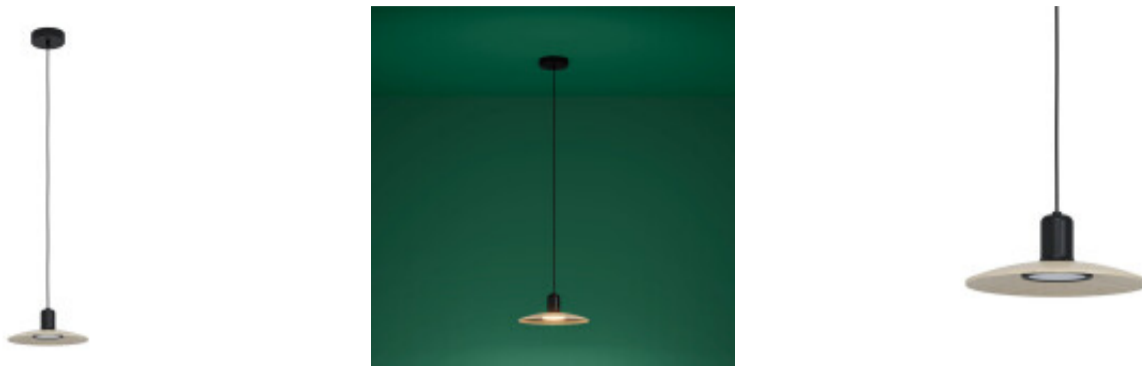

Lampara colgante acero negro pant. madera MAYAZES - EG0882

CÓDIGO: EG0882

MARCA: Eglo

DESCRIPCIÓN: Colgante modelo MAYAZES. Tiene una pantalla pequeña casi plana fabricada en madera de color natural, y una base redonda de metal negro combinada con un cable textil negro. Su diseño sigue el estilo New Nordic. Incluye una lámpara en pase GU10 LED, de 4,6W, que suministra una agradable luz blanca cálida. Dimensiones: diámetro: 250mm, altura: 1500mm.

CARACTERÍSTICAS:

- Color** - Negro
- Tipo de luminaria** - Decorativo/Residencial
- Material** - Madera
- Montaje** - Suspende
- Ubicación** - Interior
- Pase** - GU10

Las imágenes son meramente ilustrativas y pueden, en algunos casos, no coincidir exactamente con el producto final.
Las descripciones y detalles de los artículos ofrecidos, son meramente informativos y pueden no coincidir en un todo con el producto final