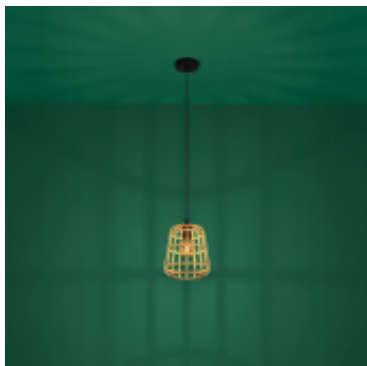

**Colgante varillas madera 1xE27 Ø240mm MONTEZUELO - EG0876**

CÓDIGO: EG0876

MARCA: Eglo

**DESCRIPCIÓN:** Colgante de techo modelo MONTEZUELO. Cuerpo fabricado con varillas de madera clara, cable-textil negro, florón y base circular en acero negro. Conexionado para una lámpara en pase E27, no incluida. Medidas: Ø240mm. Altura máxima: 1500mm

**CARACTERÍSTICAS:**

- Color** - Negro
- Tipo de luminaria** - Decorativo/Residencial
- Material** - Madera, Metal
- Montaje** - Suspende
- Ubicación** - Interior
- Pase** - E27

Las imágenes son meramente ilustrativas y pueden, en algunos casos, no coincidir exactamente con el producto final.  
Las descripciones y detalles de los artículos ofrecidos, son meramente informativos y pueden no coincidir en un todo con el producto final