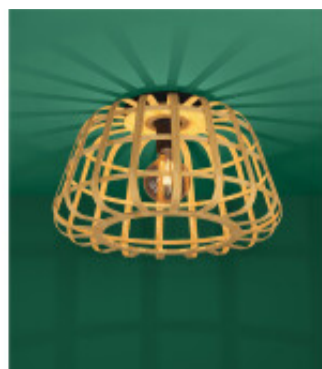

## Aplique techo acero, varilla madera E27 MONTEZUELO - EG0872

© El fabricante líder mundial de luminarias © Diseñado en Austria

CÓDIGO: EG0872

MARCA: Eglo

**DESCRIPCIÓN:** Aplique de techo modelo MONTEZUELO. Campana diseñada con listones de madera color claro con base en acero negro. Conexionado para una lámpara en pase E27, no incluida. Medidas: Ø450x265mm (DiámetroxAltura).

**CARACTERÍSTICAS:**

- Color** - Marrón
- Tipo de luminaria** - Decorativo/Residencial
- Material** - Madera, Metal
- Montaje** - Adosar
- Ubicación** - Interior
- Pase** - E27

Las imágenes son meramente ilustrativas y pueden, en algunos casos, no coincidir exactamente con el producto final.  
Las descripciones y detalles de los artículos ofrecidos, son meramente informativos y pueden no coincidir en un todo con el producto final