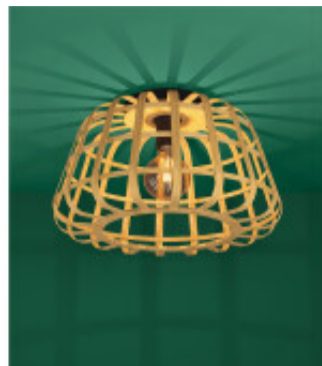

Aplique techo acero, varilla madera E27 MONTEZUELO - EG0872

© El fabricante líder mundial de luminarias © Diseñado en Austria

CÓDIGO: EG0872

MARCA: Eglo

DESCRIPCIÓN: Aplique de techo modelo MONTEZUELO. Campana diseñada con listones de madera color claro con base en acero negro. Conexionado para una lámpara en pase E27, no incluida. Medidas: Ø450x265mm (DiámetroxAltura).

CARACTERÍSTICAS:

- Color** - Marrón
- Tipo de luminaria** - Decorativo/Residencial
- Material** - Madera, Metal
- Montaje** - Adosar
- Ubicación** - Interior
- Pase** - E27

Las imágenes son meramente ilustrativas y pueden, en algunos casos, no coincidir exactamente con el producto final.
Las descripciones y detalles de los artículos ofrecidos, son meramente informativos y pueden no coincidir en un todo con el producto final