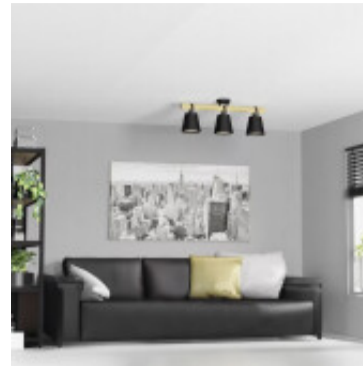

Aplique techo 3 luces negro y madera 3xE27 BOYLE - EG0871

CÓDIGO: EG0871

MARCA: Eglo

DESCRIPCIÓN: Aplique de techo modelo BOYLE. Con una base redonda de aluminio negro que sostiene un travesaño de madera de caucho al que se unen tres pantallas de metal negro. Las tres pantallas están aseguradas con correas de cuero artificial negro, lo que le da a la lámpara un aspecto moderno. El interior de las pantallas es de color blanco y cada una tiene un difusor de plástico blanco, esta combinación asegura una iluminación efectiva y uniforme. Está conexas con 3 pases tipo E27; procurar que el máximo de cada lámpara no supere los 10W. Dimensiones: 300x170x780mm.

CARACTERÍSTICAS:

- Color** - Negro
- Tipo de luminaria** - Decorativo/Residencial
- Material** - Metal
- Montaje** - Adosar
- Ubicación** - Interior
- Pase** - E27

Las imágenes son meramente ilustrativas y pueden, en algunos casos, no coincidir exactamente con el producto final.
Las descripciones y detalles de los artículos ofrecidos, son meramente informativos y pueden no coincidir en un todo con el producto final