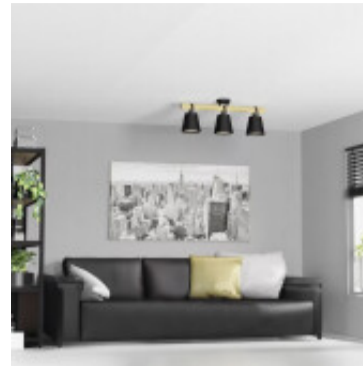

## Aplique techo 3 luces negro y madera 3xE27 BOYLE - EG0871

CÓDIGO: EG0871

MARCA: Eglo

**DESCRIPCIÓN:** Aplique de techo modelo BOYLE. Con una base redonda de aluminio negro que sostiene un travesaño de madera de caucho al que se unen tres pantallas de metal negro. Las tres pantallas están aseguradas con correas de cuero artificial negro, lo que le da a la lámpara un aspecto moderno. El interior de las pantallas es de color blanco y cada una tiene un difusor de plástico blanco, esta combinación asegura una iluminación efectiva y uniforme. Está conexas con 3 pases tipo E27; procurar que el máximo de cada lámpara no supere los 10W. Dimensiones: 300x170x780mm.

**CARACTERÍSTICAS:**

- Color** - Negro
- Tipo de luminaria** - Decorativo/Residencial
- Material** - Metal
- Montaje** - Adosar
- Ubicación** - Interior
- Pase** - E27

Las imágenes son meramente ilustrativas y pueden, en algunos casos, no coincidir exactamente con el producto final.  
Las descripciones y detalles de los artículos ofrecidos, son meramente informativos y pueden no coincidir en un todo con el producto final